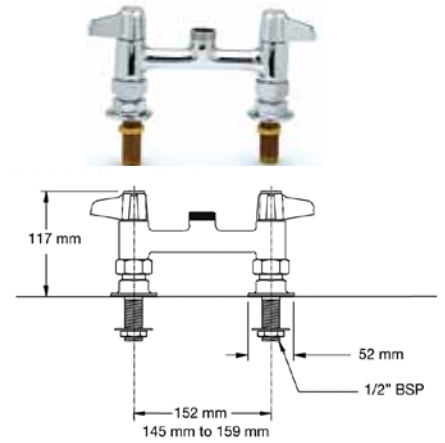

Grifos grupos ducha (Bajo pedido)

GF310 189,47 €
Grifo intermedio

GF311 310,85 €
Grifo encimera de dos
aguas, sin caño

GF312 307,02 €
Grifo mezclador,
conexión a encimera

Grifos

GF313 204,70 €
Grifo encimera de un agua

GF314 256,58 €
Grifo encimera de dos aguas

Caños giratorios

GF316 39,54 €

GF317 48,74 €

GF318 43,23 €

GF319 50,32 €

GF320 46,08 €

GF321 57,22 €