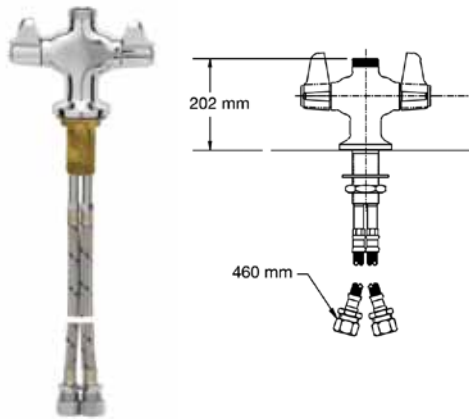

Grifos grupos ducha (Bajo pedido)

GF310 189,47 €
Grifo intermedio

GF311 310,85 €
Grifo encimera de dos
aguas, sin caño

GF312 307,02 €
Grifo mezclador,
conexión a encimera

Grifos

GF313 204,70 €
Grifo encimera de un agua

GF314 256,58 €
Grifo encimera de dos aguas

Caños giratorios

GF316 39,54 €

GF317 48,74 €

GF318 43,23 €

GF319 50,32 €

GF320 46,08 €

GF321 57,22 €