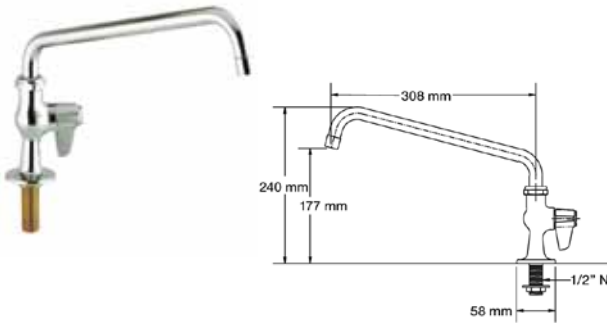

Grifos grupos ducha (Bajo pedido)

GF310 189,47 €
Grifo intermedio

GF311 310,85 €
Grifo encimera de dos
aguas, sin caño

GF312 307,02 €
Grifo mezclador,
conexión a encimera

Grifos

GF313 204,70 €
Grifo encimera de un agua

GF314 256,58 €
Grifo encimera de dos aguas

Caños giratorios

GF316 39,54 €

GF317 48,74 €

GF318 43,23 €

GF319 50,32 €

GF320 46,08 €

GF321 57,22 €