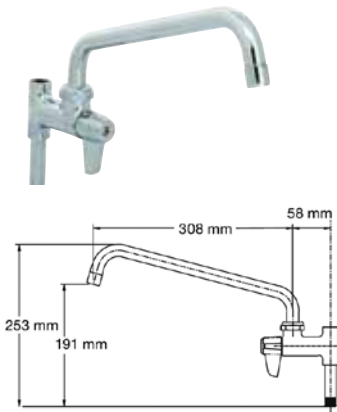

Grifos grupos ducha (Bajo pedido)

GF310 189,47 €
Grifo intermedio

GF311 310,85 €
Grifo encimera de dos
aguas, sin caño

GF312 307,02 €
Grifo mezclador,
conexión a encimera

Grifos

GF313 204,70 €
Grifo encimera de un agua

GF314 256,58 €
Grifo encimera de dos aguas

Caños giratorios

GF316 39,54 €

GF317 48,74 €

GF318 43,23 €

GF319 50,32 €

GF320 46,08 €

GF321 57,22 €