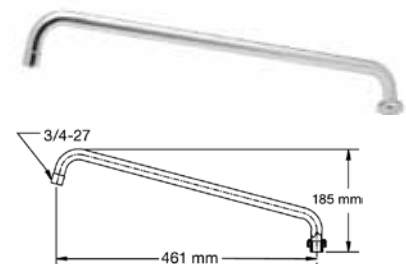

GF314 256,58 €
Grifo encimera de dos aguas

Caños giratorios

GF316 39,54 €

GF317 48,74 €

GF318 43,23 €

GF319 50,32 €

GF320 46,08 €

GF321 57,22 €