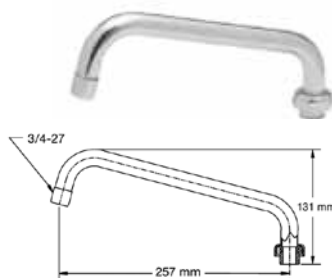

Grifos grupos ducha (Bajo pedido)

GF310 189,47 €
Grifo intermedio

GF311 310,85 €
Grifo encimera de dos
aguas, sin caño

GF312 307,02 €
Grifo mezclador,
conexión a encimera

Grifos

GF313 204,70 €
Grifo encimera de un agua

GF314 256,58 €
Grifo encimera de dos aguas

Caños giratorios

GF316 39,54 €

GF317 48,74 €

GF318 43,23 €

GF319 50,32 €

GF320 46,08 €

GF321 57,22 €