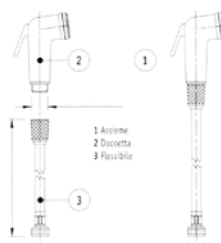

5 metros

A= Manguera de 5 m. largo.

GF.281 610,56 €

EQUIPO DUCHA COLGANTE EXTENSIBLE
Longitud flexible: 5 m
Acabado: LACADO

GF.282 850 €

EQUIPO DUCHA COLGANTE EXTENSIBLE
Longitud flexible: 5 m
Acabado: INOX. AISI 304

GF.283 89,60 €

GRIFO DUCHA
para GF.281 y GF.282

Hornos

V.2579 150 €

GRIFO DUCHA HORNO
Peso: 1,2 kg
Caudal máx. a 4 Bar: 13 l/min
Presión máx. trabajo: 5 Bar

GF.236 74 €

GRIFO DUCHA HORNO
Peso: 0,8 kg
Caudal máx. a 4 Bar: 11 l/min
Presión máx. trabajo: 5 Bar

V.2150 15,84 €

SOPORTE

V.1169 39,69 €

DUCHA HORNO ECONÓMICA
Peso: 0,35 kg
Caudal máx. a 4 Bar: 13,5 l/min
Presión máx. trabajo: 4,5 Bar

V.1048 593,38 €

GRIFO ENROLLABLE HORNO
Peso: 5 kg
Caudal máx. a 4 Bar: 10 l/min
Presión máx. trabajo: 5 Bar
Longitud flexible: 1,7 m