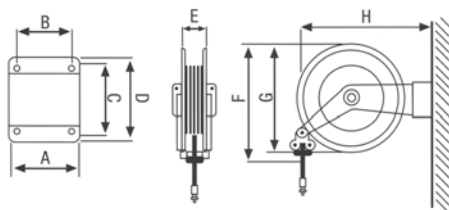

Duchas enrollables

Murales (Bajo pedido)

15/10 metros

GF.234 1.464 €

GF.235 1.450 €

GRIFO ENROLLABLE MURAL
Peso: 18 kg / 15 kg
Caudal máx. a 4 Bar: 13 l/min
Presión máx. trabajo: 5 Bar
Longitud flexible: 15 m / 10 m

5 metros

A= Manguera de 5 m. largo.

GF.281 610,56 €

EQUIPO DUCHA COLGANTE EXTENSIBLE
Longitud flexible: 5 m
Acabado: LACADO

GF.282 850 €

EQUIPO DUCHA COLGANTE EXTENSIBLE
Longitud flexible: 5 m
Acabado: INOX. AISI 304