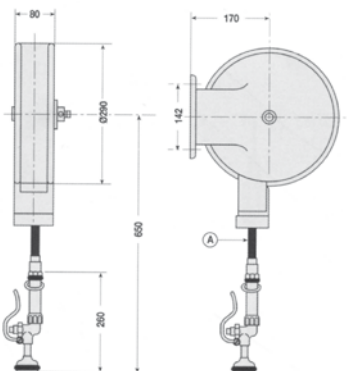

Duchas enrollables

Murales (Bajo pedido)

15/10 metros

GF.234 1.464 €

GF.235 1.450 €

GRIFO ENROLLABLE MURAL
Peso: 18 kg / 15 kg
Caudal máx. a 4 Bar: 13 l/min
Presión máx. trabajo: 5 Bar
Longitud flexible: 15 m / 10 m

5 metros

A= Manguera de 5 m. largo.

GF.281 610,56 €

EQUIPO DUCHA COLGANTE EXTENSIBLE
Longitud flexible: 5 m
Acabado: LACADO

GF.282 850 €

EQUIPO DUCHA COLGANTE EXTENSIBLE
Longitud flexible: 5 m
Acabado: INOX. AISI 304

GF.283 89,60 €

GRIFO DUCHA
para GF.281 y GF.282

Hornos

V.2579 150 €

GRIFO DUCHA HORNO
Peso: 1,2 kg
Caudal máx. a 4 Bar: 13 l/min
Presión máx. trabajo: 5 Bar

GF.236 74 €

GRIFO DUCHA HORNO
Peso: 0,8 kg
Caudal máx. a 4 Bar: 11 l/min
Presión máx. trabajo: 5 Bar

V.2150 15,84 €

SOPORTE

V.1169 39,69 €

DUCHA HORNO ECONÓMICA
Peso: 0,35 kg
Caudal máx. a 4 Bar: 13,5 l/min
Presión máx. trabajo: 4,5 Bar

V.1048 593,38 €

GRIFO ENROLLABLE HORNO
Peso: 5 kg
Caudal máx. a 4 Bar: 10 l/min
Presión máx. trabajo: 5 Bar
Longitud flexible: 1,7 m