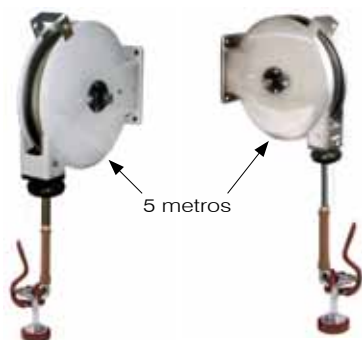

Duchas enrollables

Murales (Bajo pedido)

15/10 metros

GF.234 1.464 €

GF.235 1.450 €

GRIFO ENROLLABLE MURAL
Peso: 18 kg / 15 kg
Caudal máx. a 4 Bar: 13 l/min
Presión máx. trabajo: 5 Bar
Longitud flexible: 15 m / 10 m

5 metros

A= Manguera de 5 m. largo.

GF.281 610,56 €

EQUIPO DUCHA COLGANTE EXTENSIBLE
Longitud flexible: 5 m
Acabado: LACADO

GF.282 850 €

EQUIPO DUCHA COLGANTE EXTENSIBLE
Longitud flexible: 5 m
Acabado: INOX. AISI 304

GF.283 89,60 €

GRIFO DUCHA
para GF.281 y GF.282

Hornos

V.2579 150 €

GRIFO DUCHA HORNO
Peso: 1,2 kg
Caudal máx. a 4 Bar: 13 l/min
Presión máx. trabajo: 5 Bar

GF.236 74 €

GRIFO DUCHA HORNO
Peso: 0,8 kg
Caudal máx. a 4 Bar: 11 l/min
Presión máx. trabajo: 5 Bar

V.2150 15,84 €

SOPORTE

V.1169 39,69 €

DUCHA HORNO ECONÓMICA
Peso: 0,35 kg
Caudal máx. a 4 Bar: 13,5 l/min
Presión máx. trabajo: 4,5 Bar

V.1048 593,38 €

GRIFO ENROLLABLE HORNO
Peso: 5 kg
Caudal máx. a 4 Bar: 10 l/min
Presión máx. trabajo: 5 Bar
Longitud flexible: 1,7 m