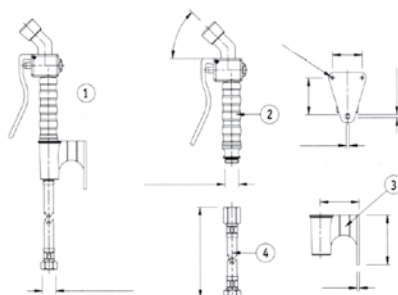

Duchas enrollables

Murales (Bajo pedido)

15/10 metros

GF.234 1.464 €

GF.235 1.450 €

GRIFO ENROLLABLE MURAL
Peso: 18 kg / 15 kg
Caudal máx. a 4 Bar: 13 l/min
Presión máx. trabajo: 5 Bar
Longitud flexible: 15 m / 10 m

5 metros

A= Manguera de 5 m. largo.

GF.281 610,56 €

EQUIPO DUCHA COLGANTE EXTENSIBLE
Longitud flexible: 5 m
Acabado: LACADO

GF.282 850 €

EQUIPO DUCHA COLGANTE EXTENSIBLE
Longitud flexible: 5 m
Acabado: INOX. AISI 304

GF.283 89,60 €

GRIFO DUCHA
para GF.281 y GF.282

Hornos

V.2579 150 €

GRIFO DUCHA HORNO
Peso: 1,2 kg
Caudal máx. a 4 Bar: 13 l/min
Presión máx. trabajo: 5 Bar

GF.236 74 €

GRIFO DUCHA HORNO
Peso: 0,8 kg
Caudal máx. a 4 Bar: 11 l/min
Presión máx. trabajo: 5 Bar

V.2150 15,84 €

SOPORTE

V.1169 39,69 €

DUCHA HORNO ECONÓMICA
Peso: 0,35 kg
Caudal máx. a 4 Bar: 13,5 l/min
Presión máx. trabajo: 4,5 Bar

V.1048 593,38 €

GRIFO ENROLLABLE HORNO
Peso: 5 kg
Caudal máx. a 4 Bar: 10 l/min
Presión máx. trabajo: 5 Bar
Longitud flexible: 1,7 m