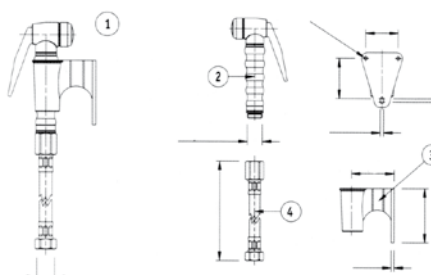

5 metros

A= Manguera de 5 m. largo.

GF.281 610,56 €

EQUIPO DUCHA COLGANTE EXTENSIBLE
Longitud flexible: 5 m
Acabado: LACADO

GF.282 850 €

EQUIPO DUCHA COLGANTE EXTENSIBLE
Longitud flexible: 5 m
Acabado: INOX. AISI 304

GF.283 89,60 €

GRIFO DUCHA
para GF.281 y GF.282

Hornos

V.2579 150 €

GRIFO DUCHA HORNO
Peso: 1,2 kg
Caudal máx. a 4 Bar: 13 l/min
Presión máx. trabajo: 5 Bar

GF.236 74 €

GRIFO DUCHA HORNO
Peso: 0,8 kg
Caudal máx. a 4 Bar: 11 l/min
Presión máx. trabajo: 5 Bar

V.2150 15,84 €

SOPORTE

V.1169 39,69 €

DUCHA HORNO ECONÓMICA
Peso: 0,35 kg
Caudal máx. a 4 Bar: 13,5 l/min
Presión máx. trabajo: 4,5 Bar

V.1048 593,38 €

GRIFO ENROLLABLE HORNO
Peso: 5 kg
Caudal máx. a 4 Bar: 10 l/min
Presión máx. trabajo: 5 Bar
Longitud flexible: 1,7 m