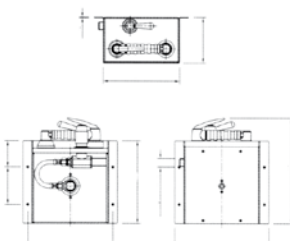

5 metros

A= Manguera de 5 m. largo.

GF.281 610,56 €

EQUIPO DUCHA COLGANTE EXTENSIBLE
Longitud flexible: 5 m
Acabado: LACADO

GF.282 850 €

EQUIPO DUCHA COLGANTE EXTENSIBLE
Longitud flexible: 5 m
Acabado: INOX. AISI 304

GF.283 89,60 €

GRIFO DUCHA
para GF.281 y GF.282

Hornos

V.2579 150 €

GRIFO DUCHA HORNO
Peso: 1,2 kg
Caudal máx. a 4 Bar: 13 l/min
Presión máx. trabajo: 5 Bar

GF.236 74 €

GRIFO DUCHA HORNO
Peso: 0,8 kg
Caudal máx. a 4 Bar: 11 l/min
Presión máx. trabajo: 5 Bar

V.2150 15,84 €

SOPORTE

V.1169 39,69 €

DUCHA HORNO ECONÓMICA
Peso: 0,35 kg
Caudal máx. a 4 Bar: 13,5 l/min
Presión máx. trabajo: 4,5 Bar

V.1048 593,38 €

GRIFO ENROLLABLE HORNO
Peso: 5 kg
Caudal máx. a 4 Bar: 10 l/min
Presión máx. trabajo: 5 Bar
Longitud flexible: 1,7 m