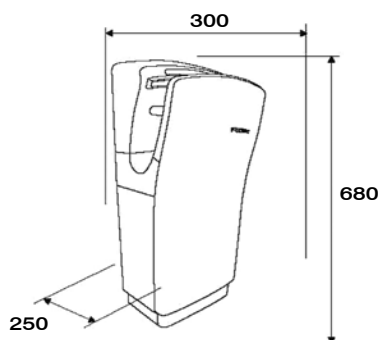

Secamanos alta velocidad

Potencia: 1400 W / 600 W
Voltaje: 230 V.A.C.
Consumo: 6,08A / 2,6 A
Construcción: Blanco
Control: Sensor
Peso: 8,5 kg
Velocidad del aire: 400 Km/h
Volumen del aire: 200 m³/h
Ancho/Profundo/Alto: 250x300x680 mm

SECAM.9 1.420 €

Dispensadores de jabón ABS

Dosificador de jabón ABS
Capacidad: 1 l
Ancho/Profundo/Alto: 200x140x200 mm

AC.153 22 €

Dosificador de jabón
Capacidad: 1 l
Ancho/Profundo/Alto: 90x100x225 mm

AC.154 38 €

Dosificador de jabón cromado
Capacidad: 1 l
Ancho/Profundo/Alto: 90x100x225 mm

AC.155 58 €