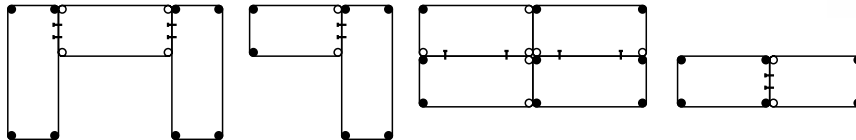

Estanterías

Acero inoxidable

- Acero Inoxidable AISI 304 Cr-Ni.
- Estantería modular
- Acabado electropulido.
- Facilidad de montaje (sin tornillería) máxima rapidez.
- Estantes regulables cada 25 mm.
- Patas regulables a la superficie.
- Posibilidad de montaje en ángulo.

Se suministran desmontados.

Anchos 460 / 610 mm.
Alturas Poste 860 y 1600 /1830 mm.
Ideal cámara frigorífica y cocinas.
Opción con ruedas.

Ejemplos de montaje.

- SIN POSTE
- CON POSTE

Estantes reforzados con Omega a partir de medidas 1370x610 y 1520x460 mm

	Ancho/Profundo/Alto	Peso	
ES.648	610x460x30	15 Kg	82 €
ES.649	760x460x30	18 Kg	110 €
ES.650	910x460x30	22 Kg	116 €
ES.651	1070x460x30	24 Kg	150 €
ES.652	1220x460x30	27 Kg	170 €
ES.653	1370x460x30	15 Kg	170 €
ES.654	1520x460x30	20 Kg	184 €
ES.655	1830x460x30	23 Kg	216 €

PROFUNDO: 460 mm

	Ancho/Profundo/Alto	Peso	
ES.656	1070x460x30	12 Kg	54 €
ES.657	1220x460x30	13 Kg	58 €
ES.658	1370x460x30	14 Kg	62 €
ES.659	1520x460x30	15 Kg	66 €

	Ancho/Profundo/Alto	Peso	
ES.660	860 x Ø 25 mm	3 Kg	34 €
ES.661	1830 x Ø 25 mm	5 Kg	68 €