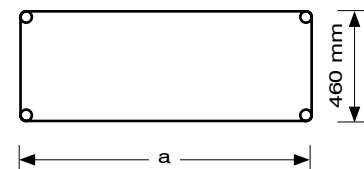

Se suministran desmontados.

Anchos 460 / 610 mm.
Alturas Poste 860 y 1600 /1830 mm.
Ideal cámara frigorífica y cocinas.
Opción con ruedas.

Ejemplos de montaje.

- SIN POSTE
- CON POSTE

Estantes reforzados con Omega a partir de medidas 1370x610 y 1520x460 mm

	Ancho/Profundo/Alto	Peso	
ES.648	610x460x30	15 Kg	82 €
ES.649	760x460x30	18 Kg	110 €
ES.650	910x460x30	22 Kg	116 €
ES.651	1070x460x30	24 Kg	150 €
ES.652	1220x460x30	27 Kg	170 €
ES.653	1370x460x30	15 Kg	170 €
ES.654	1520x460x30	20 Kg	184 €
ES.655	1830x460x30	23 Kg	216 €

PROFUNDO: 460 mm

	Ancho/Profundo/Alto	Peso	
ES.656	1070x460x30	12 Kg	54 €
ES.657	1220x460x30	13 Kg	58 €
ES.658	1370x460x30	14 Kg	62 €
ES.659	1520x460x30	15 Kg	66 €

	Ancho/Profundo/Alto	Peso	
ES.660	860 x Ø 25 mm	3 Kg	34 €
ES.661	1830 x Ø 25 mm	5 Kg	68 €