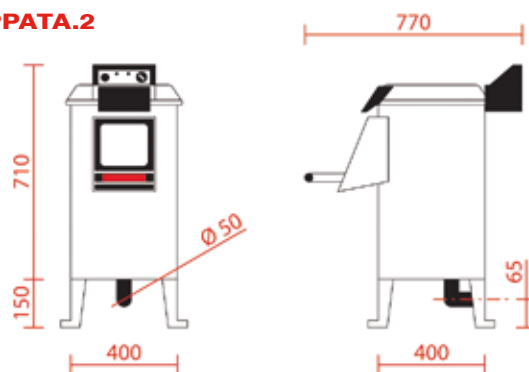

Peladoras de patatas

(Bajo pedido)

Modelos con caballete.
(Bajo pedido)

Código	Incremento
PPATA.1	270 €
PPATA.5	
PPATA.2	412 €
PPATA.3	
PPATA.4	

LAME11 380 €

Cajón con filtro en acero inox para caballetes.