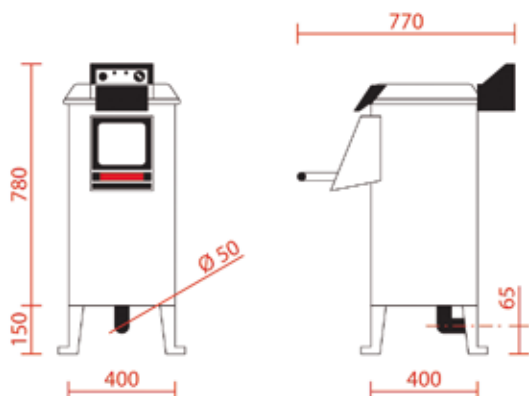

Peladoras de patatas

(Bajo pedido)

Modelos con caballete.
(Bajo pedido)

Código	Incremento
PPATA.1	270 €
PPATA.5	
PPATA.2	412 €
PPATA.3	
PPATA.4	

LAME11 380 €

Cajón con filtro en acero inox para caballetes.

PPATA.3