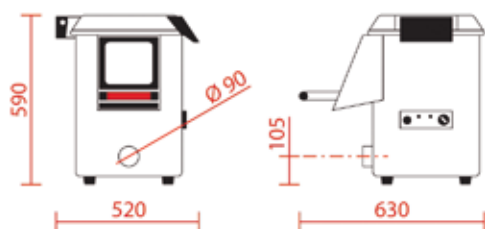

Peladoras de patatas

(Bajo pedido)

Modelos con caballete.
(Bajo pedido)

Código	Incremento
PPATA.1	270 €
PPATA.5	
PPATA.2	412 €
PPATA.3	
PPATA.4	

LAME11 380 €

Cajón con filtro en acero inox para caballetes.