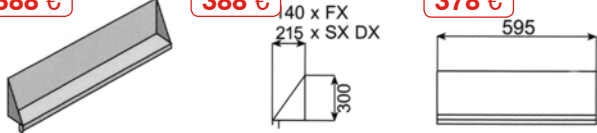

Opciones modelos cúpula - Planos de trabajo (Bajo pedido)

SALPICADEROS

ATA.113 (izquierda) **ATA.114** (Derecha) **ATA.115** (Frontal)
388 € **388 €** **378 €**

ATA.110 (izquierda) **ATA.111** (Derecha) **ATA.112** (Frontal)
388 € **388 €** **378 €**

ATA.107
274 €

PLANOS DE TRABAJO

ATA.108
546 €

ATA.109
798 €

ATA.116 (izquierda) **ATA.117** (Derecha) **ATA.118** (Frontal)
2.000 €

ATA.119 (izquierda) **ATA.120** (Derecha) **ATA.121** (Frontal)
2.200 €

ATA.122 (izquierda) **ATA.123** (Derecha) **ATA.124** (Frontal)
2.400 €