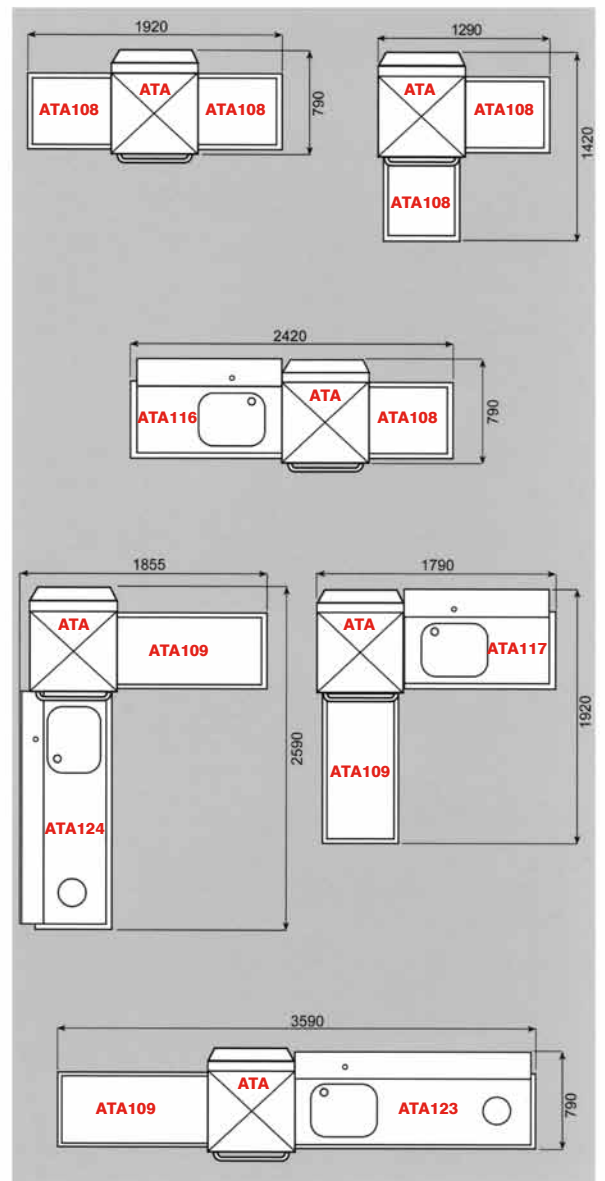

Opciones modelos cúpula - Planos de trabajo (Bajo pedido)

SALPICADEROS

ATA.113 (izquierda) **ATA.114** (Derecha) **ATA.115** (Frontal)
388 € **388 €** **378 €**

ATA.110 (izquierda) **ATA.111** (Derecha) **ATA.112** (Frontal)
388 € **388 €** **378 €**

ATA.107
274 €

PLANOS DE TRABAJO

ATA.108
546 €

ATA.109
798 €

ATA.116 (izquierda) **ATA.117** (Derecha) **ATA.118** (Frontal)
2.000 €

ATA.119 (izquierda) **ATA.120** (Derecha) **ATA.121** (Frontal)
2.200 €

ATA.122 (izquierda) **ATA.123** (Derecha) **ATA.124** (Frontal)
2.400 €

LAVAMANOS + DESAGÜE

NOTA:
 Izquierda/derecha/frontal indica la situación donde va a ir collada al lavavajillas.