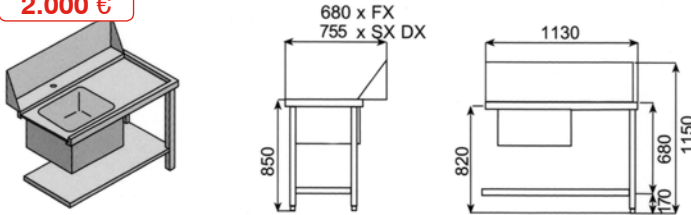

Opciones modelos cúpula - Planos de trabajo (Bajo pedido)

SALPICADEROS

ATA.113 (izquierda) **ATA.114** (Derecha) **ATA.115** (Frontal)
388 € **388 €** **378 €**

ATA.110 (izquierda) **ATA.111** (Derecha) **ATA.112** (Frontal)
388 € **388 €** **378 €**

ATA.107
274 €

PLANOS DE TRABAJO

ATA.108
546 €

ATA.109
798 €

ATA.116 (izquierda) **ATA.117** (Derecha) **ATA.118** (Frontal)
2.000 €

ATA.119 (izquierda) **ATA.120** (Derecha) **ATA.121** (Frontal)
2.200 €

ATA.122 (izquierda) **ATA.123** (Derecha) **ATA.124** (Frontal)
2.400 €

LAVAMANOS + DESAGÜE

NOTA:
 Izquierda/derecha/frontal indica la situación donde va a ir collada al lavavajillas.