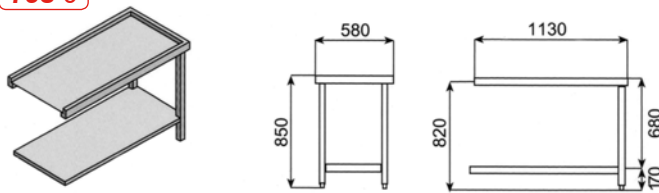

Opciones modelos cúpula - Planos de trabajo (Bajo pedido)

SALPICADEROS

ATA.113 (izquierda) **ATA.114** (Derecha) **ATA.115** (Frontal)
388 € **388 €** **378 €**

ATA.110 (izquierda) **ATA.111** (Derecha) **ATA.112** (Frontal)
388 € **388 €** **378 €**

ATA.107
274 €

PLANOS DE TRABAJO

ATA.108
546 €

ATA.109
798 €

ATA.116 (izquierda) **ATA.117** (Derecha) **ATA.118** (Frontal)
2.000 €

ATA.119 (izquierda) **ATA.120** (Derecha) **ATA.121** (Frontal)
2.200 €

ATA.122 (izquierda) **ATA.123** (Derecha) **ATA.124** (Frontal)
2.400 €

LAVAMANOS + DESAGÜE

NOTA:
 Izquierda/derecha/frontal indica la situación donde va a ir collada al lavavajillas.