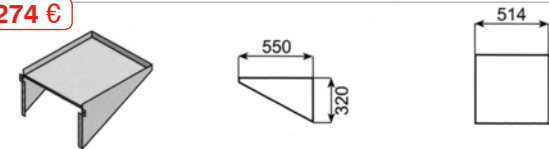

Opciones modelos cúpula - Planos de trabajo (Bajo pedido)

SALPICADEROS

ATA.113 (izquierda) **ATA.114** (Derecha) **ATA.115** (Frontal)
388 € **388 €** **378 €**

ATA.110 (izquierda) **ATA.111** (Derecha) **ATA.112** (Frontal)
388 € **388 €** **378 €**

ATA.107
274 €

PLANOS DE TRABAJO

ATA.108
546 €

ATA.109
798 €

ATA.116 (izquierda) **ATA.117** (Derecha) **ATA.118** (Frontal)
2.000 €

ATA.119 (izquierda) **ATA.120** (Derecha) **ATA.121** (Frontal)
2.200 €

ATA.122 (izquierda) **ATA.123** (Derecha) **ATA.124** (Frontal)
2.400 €