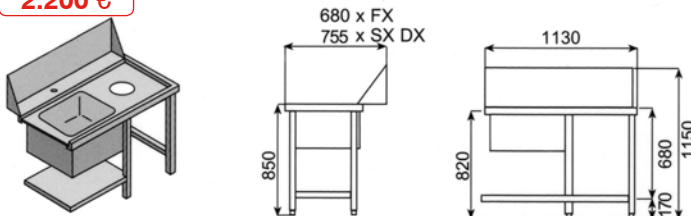

Opciones modelos cúpula - Planos de trabajo (Bajo pedido)

SALPICADEROS

ATA.113 (izquierda) **ATA.114** (Derecha) **ATA.115** (Frontal)
388 € **388 €** **378 €**

ATA.110 (izquierda) **ATA.111** (Derecha) **ATA.112** (Frontal)
388 € **388 €** **378 €**

ATA.107
274 €

PLANOS DE TRABAJO

ATA.108
546 €

ATA.109
798 €

ATA.116 (izquierda) **ATA.117** (Derecha) **ATA.118** (Frontal)
2.000 €

ATA.119 (izquierda) **ATA.120** (Derecha) **ATA.121** (Frontal)
2.200 €

ATA.122 (izquierda) **ATA.123** (Derecha) **ATA.124** (Frontal)
2.400 €

LAVAMANOS + DESAGÜE

NOTA:
 Izquierda/derecha/frontal indica la situación donde va a ir collada al lavavajillas.