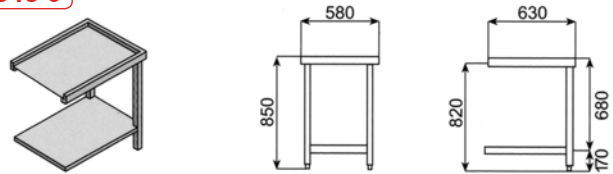

Opciones modelos cúpula - Planos de trabajo (Bajo pedido)

SALPICADEROS

ATA.113 (izquierda) **ATA.114** (Derecha) **ATA.115** (Frontal)
388 € **388 €** **378 €**

ATA.110 (izquierda) **ATA.111** (Derecha) **ATA.112** (Frontal)
388 € **388 €** **378 €**

ATA.107
274 €

PLANOS DE TRABAJO

ATA.108
546 €

ATA.109
798 €

ATA.116 (izquierda) **ATA.117** (Derecha) **ATA.118** (Frontal)
2.000 €

ATA.119 (izquierda) **ATA.120** (Derecha) **ATA.121** (Frontal)
2.200 €

ATA.122 (izquierda) **ATA.123** (Derecha) **ATA.124** (Frontal)
2.400 €