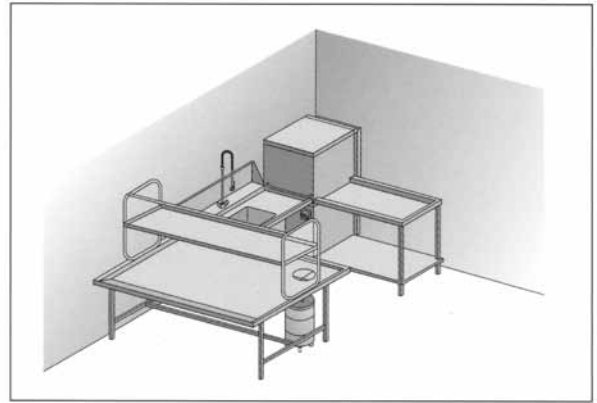

Opciones modelos cúpula - Planos de trabajo (Bajo pedido)

SALPICADEROS

ATA.113 (izquierda) **ATA.114** (Derecha) **ATA.115** (Frontal)
388 € **388 €** **378 €**

ATA.110 (izquierda) **ATA.111** (Derecha) **ATA.112** (Frontal)
388 € **388 €** **378 €**

ATA.107
274 €

PLANOS DE TRABAJO

ATA.108
546 €

ATA.109
798 €

ATA.116 (izquierda) **ATA.117** (Derecha) **ATA.118** (Frontal)
2.000 €

ATA.119 (izquierda) **ATA.120** (Derecha) **ATA.121** (Frontal)
2.200 €

ATA.122 (izquierda) **ATA.123** (Derecha) **ATA.124** (Frontal)
2.400 €

LAVAMANOS + DESAGÜE

NOTA:
 Izquierda/derecha/frontal indica la situación donde va a ir collada al lavavajillas.