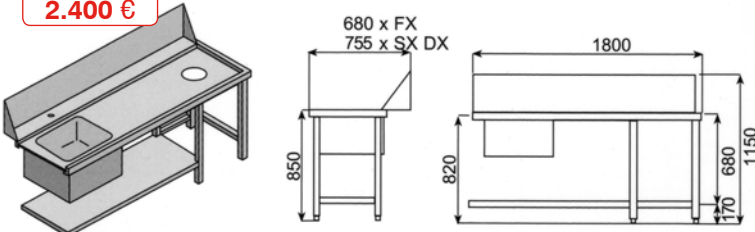

Opciones modelos cúpula - Planos de trabajo (Bajo pedido)

SALPICADEROS

ATA.113 (izquierda) **ATA.114** (Derecha) **ATA.115** (Frontal)
388 € **388 €** **378 €**

ATA.110 (izquierda) **ATA.111** (Derecha) **ATA.112** (Frontal)
388 € **388 €** **378 €**

ATA.107
274 €

PLANOS DE TRABAJO

ATA.108
546 €

ATA.109
798 €

ATA.116 (izquierda) **ATA.117** (Derecha) **ATA.118** (Frontal)
2.000 €

ATA.119 (izquierda) **ATA.120** (Derecha) **ATA.121** (Frontal)
2.200 €

ATA.122 (izquierda) **ATA.123** (Derecha) **ATA.124** (Frontal)
2.400 €

LAVAMANOS + DESAGÜE

NOTA:
 Izquierda/derecha/frontal indica la situación donde va a ir collada al lavavajillas.