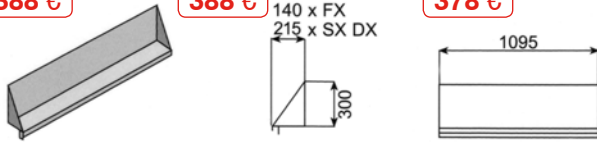

Opciones modelos cúpula - Planos de trabajo (Bajo pedido)

SALPICADEROS

ATA.113 (izquierda) **ATA.114** (Derecha) **ATA.115** (Frontal)
388 € **388 €** **378 €**

ATA.110 (izquierda) **ATA.111** (Derecha) **ATA.112** (Frontal)
388 € **388 €** **378 €**

ATA.107
274 €

PLANOS DE TRABAJO

ATA.108
546 €

ATA.109
798 €

ATA.116 (izquierda) **ATA.117** (Derecha) **ATA.118** (Frontal)
2.000 €

ATA.119 (izquierda) **ATA.120** (Derecha) **ATA.121** (Frontal)
2.200 €

ATA.122 (izquierda) **ATA.123** (Derecha) **ATA.124** (Frontal)
2.400 €