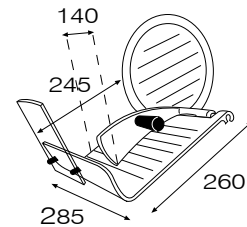

CIN.2 (250) 598 €

Potencia: 140 W
Voltaje: 230 V
Cuchilla: Ø 250 mm
Espesor corte: 0-15 mm
Capacidad corte: 230x185 mm
Recorrido carro: 255 mm
Peso: 14 kg

CIN.4 (275) 790 €

Potencia: 150 W
Voltaje: 230 V
Cuchilla: Ø 275 mm
Espesor corte: 0-15 mm
Capacidad corte: 230x190 mm
Recorrido carro: 255 mm
Peso: 16,5 kg

Cortadoras

MADE IN ITALY

ascaso

CIN.3 (300) 1.060 €

Potencia: 230 W
Voltaje: 230 V
Cuchilla: Ø 300 mm
Espesor corte: 0-15 mm
Capacidad corte: 245x220 mm
Recorrido carro: 270 mm
Peso: 24 kg

Cuchillas

Cuchillas estándar