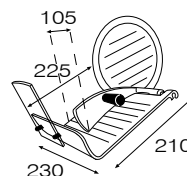

Cortadoras

Gama básica para entornos de uso moderado.

CIN.1 (220) 510 €

Potencia: 140 W
Voltaje: 230 V
Cuchilla: Ø 220 mm
Espesor corte: 0-15 mm
Capacidad corte: 230x165 mm
Recorrido carro: 255 mm
Peso: 13 kg

CIN.2 (250) 598 €

Potencia: 140 W
Voltaje: 230 V
Cuchilla: Ø 250 mm
Espesor corte: 0-15 mm
Capacidad corte: 230x185 mm
Recorrido carro: 255 mm
Peso: 14 kg

CIN.4 (275) 790 €

Potencia: 150 W
Voltaje: 230 V
Cuchilla: Ø 275 mm
Espesor corte: 0-15 mm
Capacidad corte: 230x190 mm
Recorrido carro: 255 mm
Peso: 16,5 kg

Cortadoras

MADE IN ITALY

ascaso

CIN.3 (300) 1.060 €

Potencia: 230 W
Voltaje: 230 V
Cuchilla: Ø 300 mm
Espesor corte: 0-15 mm
Capacidad corte: 245x220 mm
Recorrido carro: 270 mm
Peso: 24 kg

Cuchillas

Cuchillas estándar