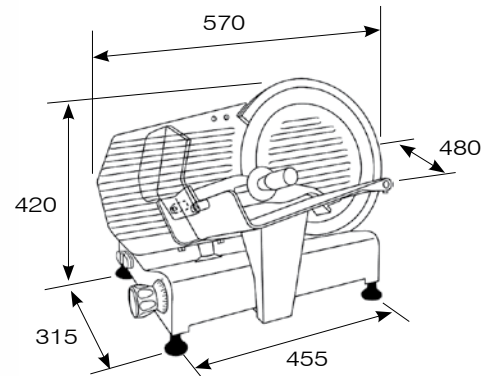

CIN.2 (250) 598 €

Potencia: 140 W
Voltaje: 230 V
Cuchilla: Ø 250 mm
Espesor corte: 0-15 mm
Capacidad corte: 230x185 mm
Recorrido carro: 255 mm
Peso: 14 kg

CIN.4 (275) 790 €

Potencia: 150 W
Voltaje: 230 V
Cuchilla: Ø 275 mm
Espesor corte: 0-15 mm
Capacidad corte: 230x190 mm
Recorrido carro: 255 mm
Peso: 16,5 kg

Cortadoras

MADE IN ITALY

ascaso

CIN.3 (300) 1.060 €

Potencia: 230 W
Voltaje: 230 V
Cuchilla: Ø 300 mm
Espesor corte: 0-15 mm
Capacidad corte: 245x220 mm
Recorrido carro: 270 mm
Peso: 24 kg

Cuchillas

Cuchillas estándar