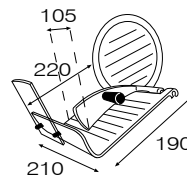

Cortadoras

Gama básica para entornos de uso moderado.

CIN.1 (220) 510 €

Potencia: 140 W
Voltaje: 230 V
Cuchilla: Ø 220 mm
Espesor corte: 0-15 mm
Capacidad corte: 230x165 mm
Recorrido carro: 255 mm
Peso: 13 kg

CIN.2 (250) 598 €

Potencia: 140 W
Voltaje: 230 V
Cuchilla: Ø 250 mm
Espesor corte: 0-15 mm
Capacidad corte: 230x185 mm
Recorrido carro: 255 mm
Peso: 14 kg

CIN.4 (275) 790 €

Potencia: 150 W
Voltaje: 230 V
Cuchilla: Ø 275 mm
Espesor corte: 0-15 mm
Capacidad corte: 230x190 mm
Recorrido carro: 255 mm
Peso: 16,5 kg

Cortadoras

MADE IN ITALY

ascaso

CIN.3 (300) 1.060 €

Potencia: 230 W
Voltaje: 230 V
Cuchilla: Ø 300 mm
Espesor corte: 0-15 mm
Capacidad corte: 245x220 mm
Recorrido carro: 270 mm
Peso: 24 kg

Cuchillas

Cuchillas estándar