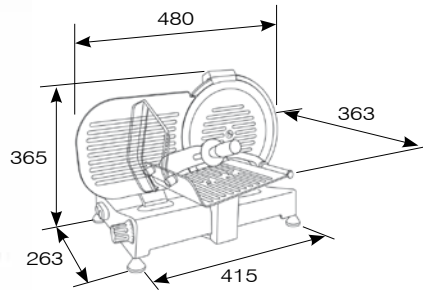

Cortadoras

Gama básica para entornos de uso moderado.

CIN.1 (220) 510 €

Potencia: 140 W
Voltaje: 230 V
Cuchilla: Ø 220 mm
Espesor corte: 0-15 mm
Capacidad corte: 230x165 mm
Recorrido carro: 255 mm
Peso: 13 kg

CIN.2 (250) 598 €

Potencia: 140 W
Voltaje: 230 V
Cuchilla: Ø 250 mm
Espesor corte: 0-15 mm
Capacidad corte: 230x185 mm
Recorrido carro: 255 mm
Peso: 14 kg

CIN.4 (275) 790 €

Potencia: 150 W
Voltaje: 230 V
Cuchilla: Ø 275 mm
Espesor corte: 0-15 mm
Capacidad corte: 230x190 mm
Recorrido carro: 255 mm
Peso: 16,5 kg

Cortadoras

MADE IN ITALY

ascaso

CIN.3 (300) 1.060 €

Potencia: 230 W
Voltaje: 230 V
Cuchilla: Ø 300 mm
Espesor corte: 0-15 mm
Capacidad corte: 245x220 mm
Recorrido carro: 270 mm
Peso: 24 kg

Cuchillas

Cuchillas estándar