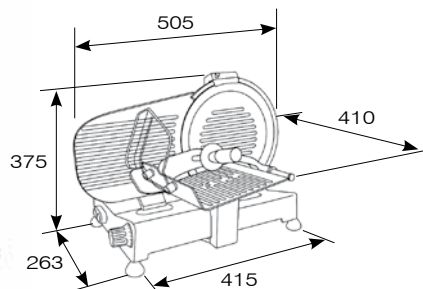

Cortadoras

Gama básica para entornos de uso moderado.

CIN.1 (220) 510 €

Potencia: 140 W
Voltaje: 230 V
Cuchilla: Ø 220 mm
Espesor corte: 0-15 mm
Capacidad corte: 230x165 mm
Recorrido carro: 255 mm
Peso: 13 kg

CIN.2 (250) 598 €

Potencia: 140 W
Voltaje: 230 V
Cuchilla: Ø 250 mm
Espesor corte: 0-15 mm
Capacidad corte: 230x185 mm
Recorrido carro: 255 mm
Peso: 14 kg

CIN.4 (275) 790 €

Potencia: 150 W
Voltaje: 230 V
Cuchilla: Ø 275 mm
Espesor corte: 0-15 mm
Capacidad corte: 230x190 mm
Recorrido carro: 255 mm
Peso: 16,5 kg

Cortadoras

MADE IN ITALY

ascaso

CIN.3 (300) 1.060 €

Potencia: 230 W
Voltaje: 230 V
Cuchilla: Ø 300 mm
Espesor corte: 0-15 mm
Capacidad corte: 245x220 mm
Recorrido carro: 270 mm
Peso: 24 kg

Cuchillas

Cuchillas estándar