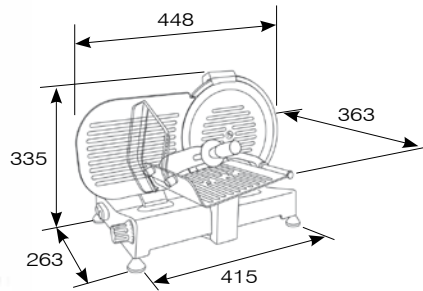

Cortadoras

Gama básica para entornos de uso moderado.

CIN.1 (220) 510 €

Potencia: 140 W
Voltaje: 230 V
Cuchilla: Ø 220 mm
Espesor corte: 0-15 mm
Capacidad corte: 230x165 mm
Recorrido carro: 255 mm
Peso: 13 kg

CIN.2 (250) 598 €

Potencia: 140 W
Voltaje: 230 V
Cuchilla: Ø 250 mm
Espesor corte: 0-15 mm
Capacidad corte: 230x185 mm
Recorrido carro: 255 mm
Peso: 14 kg

CIN.4 (275) 790 €

Potencia: 150 W
Voltaje: 230 V
Cuchilla: Ø 275 mm
Espesor corte: 0-15 mm
Capacidad corte: 230x190 mm
Recorrido carro: 255 mm
Peso: 16,5 kg

Cortadoras

MADE IN ITALY

ascaso

CIN.3 (300) 1.060 €

Potencia: 230 W
Voltaje: 230 V
Cuchilla: Ø 300 mm
Espesor corte: 0-15 mm
Capacidad corte: 245x220 mm
Recorrido carro: 270 mm
Peso: 24 kg

Cuchillas

Cuchillas estándar