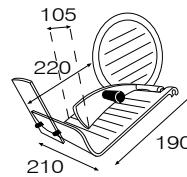

Cortadoras

Gama básica para entornos de uso moderado.

CIN.1 (220) 510 €

Potencia: 140 W
Voltaje: 230 V
Cuchilla: Ø 220 mm
Espesor corte: 0-15 mm
Capacidad corte: 230x165 mm
Recorrido carro: 255 mm
Peso: 13 kg

CIN.2 (250) 598 €

Potencia: 140 W
Voltaje: 230 V
Cuchilla: Ø 250 mm
Espesor corte: 0-15 mm
Capacidad corte: 230x185 mm
Recorrido carro: 255 mm
Peso: 14 kg

CIN.4 (275) 790 €

Potencia: 150 W
Voltaje: 230 V
Cuchilla: Ø 275 mm
Espesor corte: 0-15 mm
Capacidad corte: 230x190 mm
Recorrido carro: 255 mm
Peso: 16,5 kg

Cortadoras

MADE IN ITALY

ascaso

CIN.3 (300) 1.060 €

Potencia: 230 W
Voltaje: 230 V
Cuchilla: Ø 300 mm
Espesor corte: 0-15 mm
Capacidad corte: 245x220 mm
Recorrido carro: 270 mm
Peso: 24 kg

Cuchillas

Cuchillas estándar