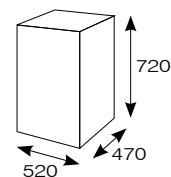

Producto nacional de reconocido prestigio.

ASC.12 **1.490 €**

Potencia: 2,65 kW
 Potencia cuba: 2 kW
 Potencia calderín: 2,4 kW
 Capacidad cuba: 11 l
 Capacidad calderín: 5 l
 Consumo aclarado: 2 l
 Capacidad platos: Ø 19 mm
 Producción piezas/h: 1200
 Platos/h Ø 19 mm: 300

ASC.21 **1.920 €**

Potencia: 3,05 kW
 Potencia cuba: 2 kW
 Potencia calderín: 2,8 kW
 Capacidad cuba: 15 l
 Capacidad calderín: 5 l
 Consumo aclarado: 2,5 l
 Capacidad platos: Ø 27 mm
 Producción piezas/h: 2100
 Platos/h Ø 19 mm: 360
 Platos/h Ø 27 mm: 300