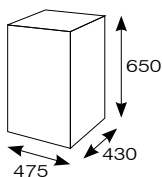

Producto nacional de reconocido prestigio.

ASC.12 **1.490 €**

Potencia: 2,65 kW
 Potencia cuba: 2 kW
 Potencia calderín: 2,4 kW
 Capacidad cuba: 11 l
 Capacidad calderín: 5 l
 Consumo aclarado: 2 l
 Capacidad platos: Ø 19 mm
 Producción piezas/h: 1200
 Platos/h Ø 19 mm: 300