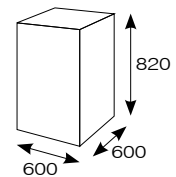

ASC.30 **2.500 €**

- **Potencia:** 3,4 kW
- **Potencia cuba:** 2,8 kW
- **Potencia calderín:** 2,8 kW
- **Capacidad cuba:** 25 l
- **Capacidad calderín:** 7 l
- **Consumo aclarado:** 2,7 l
- **Capacidad platos:** Ø 32 mm
- **Producción piezas/h:** 360 (platos)
- **Platos/h Ø 19 mm:** 360
- **Platos/h Ø 32 mm:** 320
- Bomba desagüe incorporada (opcional)

Lavado con dos brazos, inferior y superior, en todos los modelos.