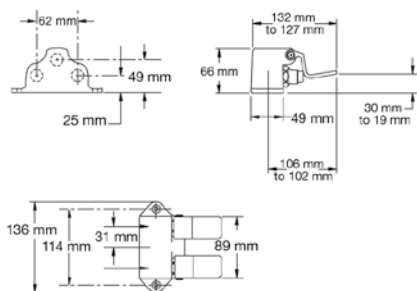

GF.602 188,44 €

Grifo rociador universal hembra
4,05 litros x minuto

GF.608 187,48 €

Grifo rociador universal macho
4,05 litros x minuto

Pedales

GF.322 390 €

Válvula de pedal doble

GF.323 310 €