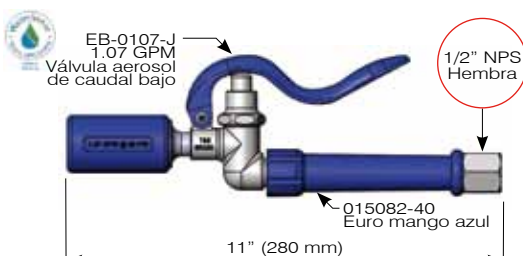

GF.327 236 €

Grifo rociador "JeTSpray",
de bajo caudal
5,6 litros x minuto

GF.603 242 €

Grifo rociador "JeTSpray",
Apto para otros fabricantes
5,6 litros x minuto

GF.326 146,37 €

Flexo + adaptador

Universales

GF.602 188,44 €

Grifo rociador universal hembra
4,05 litros x minuto

GF.608 187,48 €

Grifo rociador universal macho
4,05 litros x minuto

Pedales

GF.322 390 €

Válvula de pedal doble

GF.323 310 €