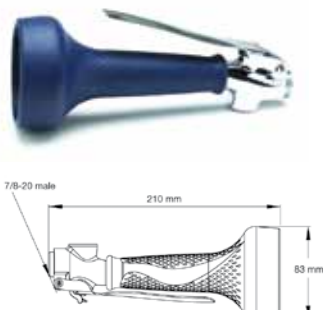

Grifos grupos ducha (Bajo pedido)

Exclusivos para T&S

GF.307 222,62 €

Grifo rociador estándar
15,89 litros x minuto

GF.308 159 €

Grifo rociador bajo caudal
2,46 litros x minuto

GF.309 247,65 €

Grifo rociador "JeTSpray",
de alto caudal
12,41 litros x minuto

GF.327 236 €

Grifo rociador "JeTSpray",
de bajo caudal
5,6 litros x minuto

GF.603 242 €

Grifo rociador "JeTSpray",
Apto para otros fabricantes
5,6 litros x minuto

GF.326 146,37 €

Flexo + adaptador

Universales

GF.602 188,44 €

Grifo rociador universal hembra
4,05 litros x minuto

GF.608 187,48 €

Grifo rociador universal macho
4,05 litros x minuto

Pedales

GF.322 390 €

Válvula de pedal doble

GF.323 310 €

Válvula de pedal simple