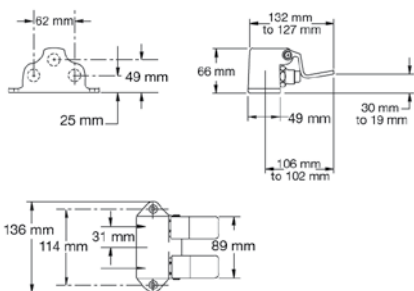

GF.602 188,44 €

Grifo rociador universal hembra
4,05 litros x minuto

GF.608 187,48 €

Grifo rociador universal macho
4,05 litros x minuto

Pedales

GF.322 390 €

Válvula de pedal doble

GF.323 310 €