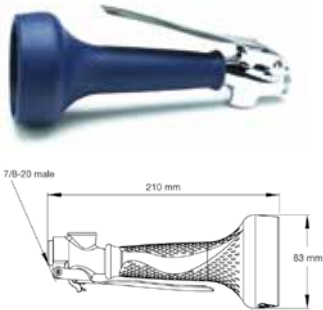

Grifos grupos ducha (Bajo pedido)

Exclusivos para T&S

GF.307 222,62 €

Grifo rociador estándar
15,89 litros x minuto

GF.308 159 €

Grifo rociador bajo caudal
2,46 litros x minuto

GF.309 247,65 €

Grifo rociador "JeTSpray",
de alto caudal
12,41 litros x minuto

GF.327 236 €

Grifo rociador "JeTSpray",
de bajo caudal
5,6 litros x minuto

GF.603 242 €

Grifo rociador "JeTSpray",
Apto para otros fabricantes
5,6 litros x minuto

GF.326 146,37 €

Flexo + adaptador

Universales

GF.602 188,44 €

Grifo rociador universal hembra
4,05 litros x minuto

GF.608 187,48 €

Grifo rociador universal macho
4,05 litros x minuto

Pedales

GF.322 390 €

Válvula de pedal doble

GF.323 310 €

Válvula de pedal simple