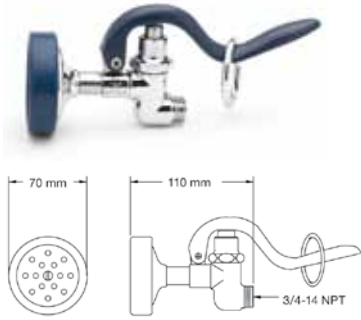

Grifos grupos ducha (Bajo pedido)

Exclusivos para T&S

GF.307 222,62 €

Grifo rociador estándar
15,89 litros x minuto

GF.308 159 €

Grifo rociador bajo caudal
2,46 litros x minuto

GF.309 247,65 €

Grifo rociador "JeTSpray",
de alto caudal
12,41 litros x minuto

GF.327 236 €

Grifo rociador "JeTSpray",
de bajo caudal
5,6 litros x minuto

GF.603 242 €

Grifo rociador "JeTSpray",
Apto para otros fabricantes
5,6 litros x minuto

GF.326 146,37 €

Flexo + adaptador

Universales

GF.602 188,44 €

Grifo rociador universal hembra
4,05 litros x minuto

GF.608 187,48 €

Grifo rociador universal macho
4,05 litros x minuto

Pedales

GF.322 390 €

Válvula de pedal doble

GF.323 310 €

Válvula de pedal simple