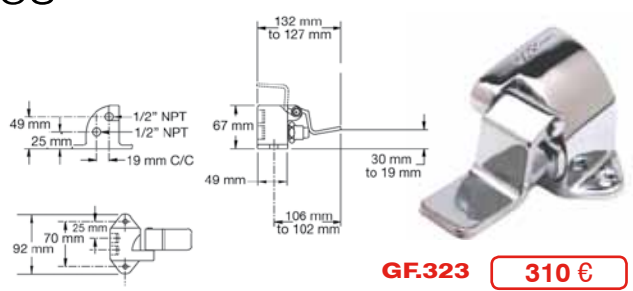

GF.602 188,44 €

Grifo rociador universal hembra
4,05 litros x minuto

GF.608 187,48 €

Grifo rociador universal macho
4,05 litros x minuto

Pedales

GF.322 390 €

Válvula de pedal doble

GF.323 310 €