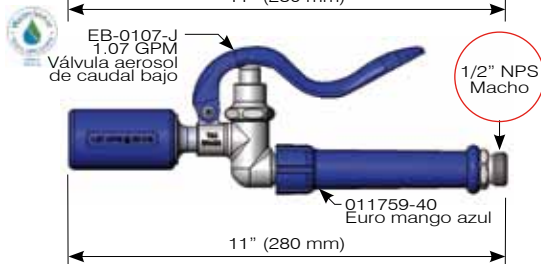

GF.327 236 €

Grifo rociador "JeTSpray",
de bajo caudal
5,6 litros x minuto

GF.603 242 €

Grifo rociador "JeTSpray",
Apto para otros fabricantes
5,6 litros x minuto

GF.326 146,37 €

Flexo + adaptador

Universales

GF.602 188,44 €

Grifo rociador universal hembra
4,05 litros x minuto

GF.608 187,48 €

Grifo rociador universal macho
4,05 litros x minuto

Pedales

GF.322 390 €

Válvula de pedal doble

GF.323 310 €