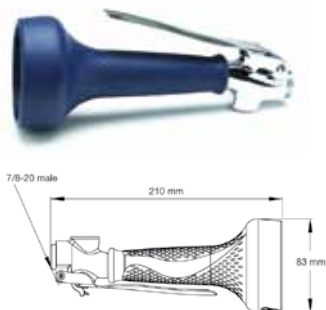

Grifos grupos ducha (Bajo pedido)

Exclusivos para T&S

GF.307 222,62 €

Grifo rociador estándar
15,89 litros x minuto

GF.308 159 €

Grifo rociador bajo caudal
2,46 litros x minuto

GF.309 247,65 €

Grifo rociador "JeTSpray",
de alto caudal
12,41 litros x minuto

GF.327 236 €

Grifo rociador "JeTSpray",
de bajo caudal
5,6 litros x minuto

GF.603 242 €

Grifo rociador "JeTSpray",
Apto para otros fabricantes
5,6 litros x minuto

GF.326 146,37 €

Flexo + adaptador

Universales

GF.602 188,44 €

Grifo rociador universal hembra
4,05 litros x minuto

GF.608 187,48 €

Grifo rociador universal macho
4,05 litros x minuto

Pedales

GF.322 390 €

Válvula de pedal doble

GF.323 310 €

Válvula de pedal simple