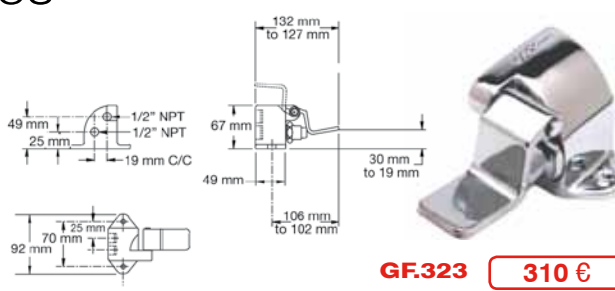

GF.602 188,44 €

Grifo rociador universal hembra
4,05 litros x minuto

GF.608 187,48 €

Grifo rociador universal macho
4,05 litros x minuto

Pedales

GF.322 390 €

Válvula de pedal doble

GF.323 310 €