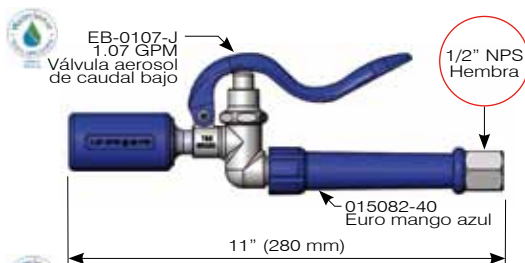

GF.327 236 €

Grifo rociador "JeTSpray",
de bajo caudal
5,6 litros x minuto

GF.603 242 €

Grifo rociador "JeTSpray",
Apto para otros fabricantes
5,6 litros x minuto

GF.326 146,37 €

Flexo + adaptador

Universales

GF.602 188,44 €

Grifo rociador universal hembra
4,05 litros x minuto

GF.608 187,48 €

Grifo rociador universal macho
4,05 litros x minuto

Pedales

GF.322 390 €

Válvula de pedal doble

GF.323 310 €