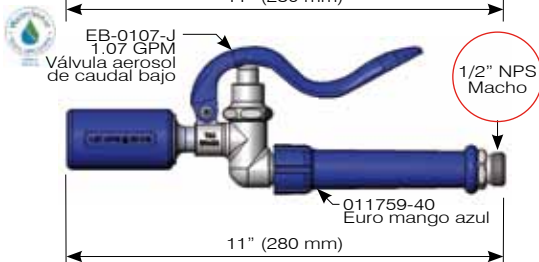

GF.327 236 €

Grifo rociador "JeTSpray",
de bajo caudal
5,6 litros x minuto

GF.603 242 €

Grifo rociador "JeTSpray",
Apto para otros fabricantes
5,6 litros x minuto

GF.326 146,37 €

Flexo + adaptador

Universales

GF.602 188,44 €

Grifo rociador universal hembra
4,05 litros x minuto

GF.608 187,48 €

Grifo rociador universal macho
4,05 litros x minuto

Pedales

GF.322 390 €

Válvula de pedal doble

GF.323 310 €