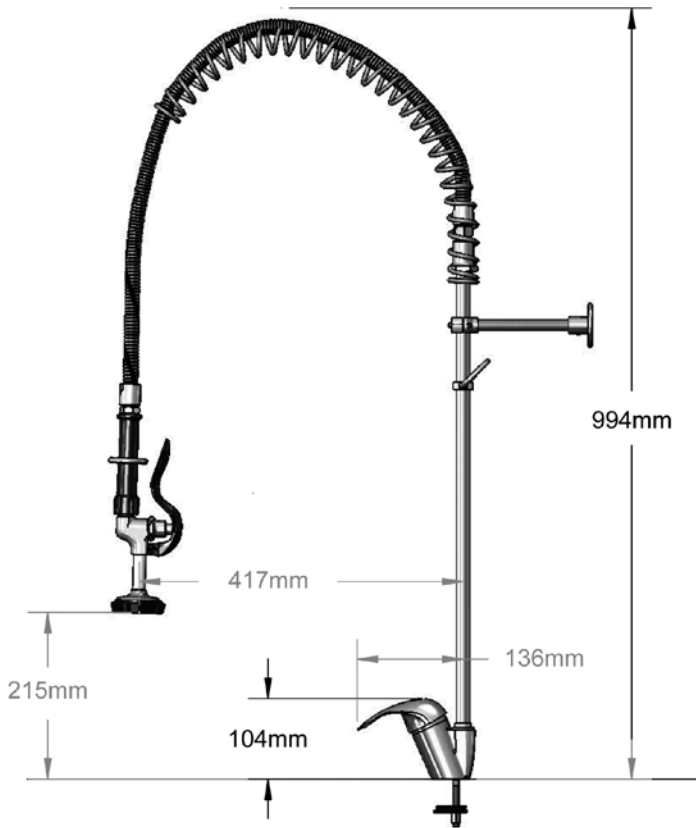

# Grupos ducha (Bajo pedido)

THE  
**utilityline**

Nueva gama económica.  
Manteniendo un alto nivel de calidad.

**GF.604** **610 €**

Grifo ducha  
conexión a encimera  
un agua

**GF.605** **690 €**

Grifo ducha conexión  
a encimera un agua  
y grifo intermedio