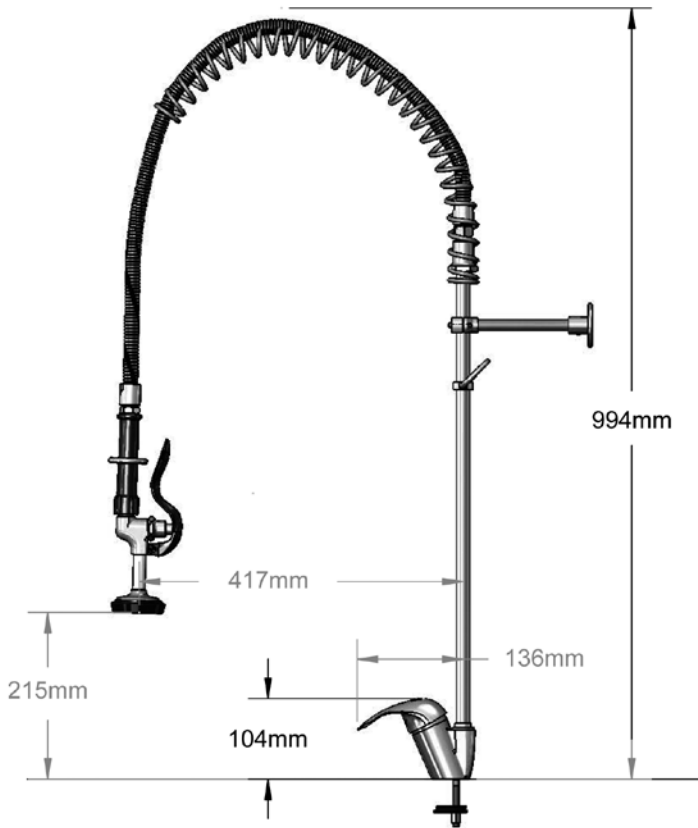

# Grupos ducha (Bajo pedido)

THE  
**utilityline**

Nueva gama económica.  
Manteniendo un alto nivel de calidad.

**GF.604** **610 €**

Grifo ducha  
conexión a encimera  
un agua

**GF.605** **690 €**

Grifo ducha conexión  
a encimera un agua  
y grifo intermedio