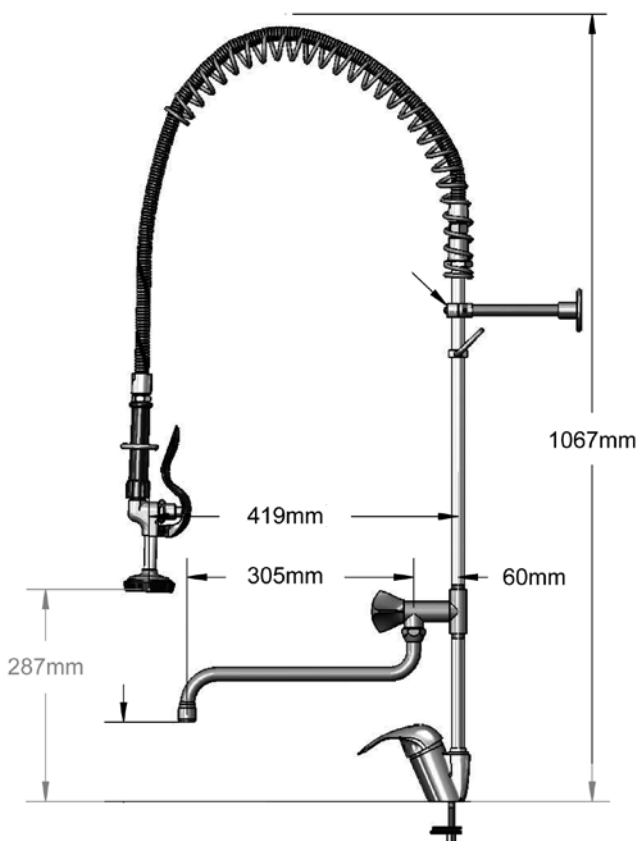

# Grupos ducha (Bajo pedido)

THE  
**utilityline**

Nueva gama económica.  
Manteniendo un alto nivel de calidad.

**GF.604** **610 €**

Grifo ducha  
conexión a encimera  
un agua

**GF.605** **690 €**

Grifo ducha conexión  
a encimera un agua  
y grifo intermedio