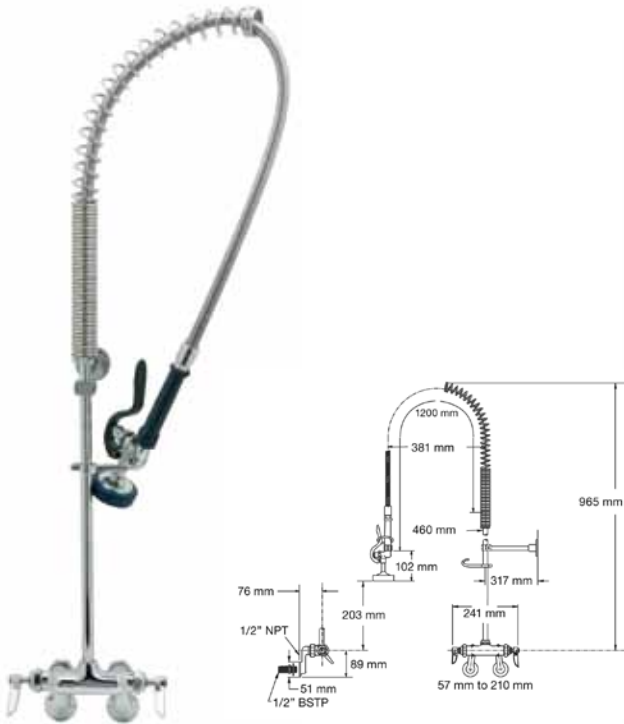

Grupos ducha

(Bajo pedido)

GF.304 468 €

Grifo ducha a pared de dos aguas conexión ajustable

GF.305 542 €

Grifo ducha mini con grifo intermedio, base de conexión a encimera en un solo punto

GF.306 596 €

Grifo ducha mini con grifo intermedio, base de conexión a encimera