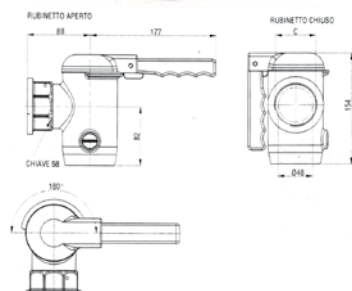

Grifos desagüe

V.1057 257,97 €

GRIFO DESAGÜE SEGURIDAD
 Unión fija hembra
 Rosca (C): 1"1/4
 Peso: 2,3 kg

V.3189 206 €

GRIFO DESAGÜE SEGURIDAD
 Unión giratoria 1"1/2 hembra
 Peso: 2,3 kg

V.3190 290 €

GRIFO DESAGÜE SEGURIDAD
 Unión giratoria 2" hembra
 Peso: 3,4 kg

V.1051 288 €

GRIFO DESAGÜE SEGURIDAD
 Unión giratoria 2" hembra
 Peso: 3,6 kg

V.1056 317,60 €

GRIFO DESAGÜE SEGURIDAD
 Unión 78x3 macho
 Peso: 3,4 kg

V.1053 164 €

GRIFO DESAGÜE SEGURIDAD
 Unión fija 1" hembra
 Peso: 1 kg

V.3191 146 €

GRIFO DESAGÜE
 Unión fija 3/4" macho
 Peso: 0,85 kg

V.1055 99,90 €

V.3192 87,65 €
GRIFO DESAGÜE FREIDORAS
 Peso: 0,5 kg
 Fijación: (V.1055) 3/4" Tuerca giratoria
 (V.3192) 3/4" Tuerca fija

FRI.221 48 €

GRIFO DESAGÜE FREIDORA
 Unión fija 1/2" hembra
 Peso: 0,26 kg