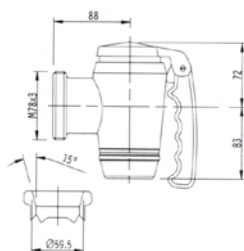

Grifos desagüe

V.1057 257,97 €

GRIFO DESAGÜE SEGURIDAD
 Unión fija hembra
 Rosca (C): 1"1/4
 Peso: 2,3 kg

V.3189 206 €

GRIFO DESAGÜE SEGURIDAD
 Unión giratoria 1"1/2 hembra
 Peso: 2,3 kg

V.3190 290 €

GRIFO DESAGÜE SEGURIDAD
 Unión giratoria 2" hembra
 Peso: 3,4 kg

V.1051 288 €

GRIFO DESAGÜE SEGURIDAD
 Unión giratoria 2" hembra
 Peso: 3,6 kg

V.1056 317,60 €

GRIFO DESAGÜE SEGURIDAD
 Unión 78x3 macho
 Peso: 3,4 kg

V.1053 164 €

GRIFO DESAGÜE SEGURIDAD
 Unión fija 1" hembra
 Peso: 1 kg

V.3191 146 €

GRIFO DESAGÜE
 Unión fija 3/4" macho
 Peso: 0,85 kg

V.1055 99,90 €

V.3192 87,65 €
GRIFO DESAGÜE FREIDORAS
 Peso: 0,5 kg
 Fijación: (V.1055) 3/4" Tuerca giratoria
 (V.3192) 3/4" Tuerca fija

FRI.221 48 €

GRIFO DESAGÜE FREIDORA
 Unión fija 1/2" hembra
 Peso: 0,26 kg