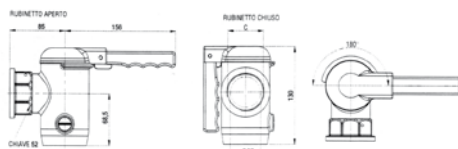

Grifos desagüe

V.1057 257,97 €

GRIFO DESAGÜE SEGURIDAD
 Unión fija hembra
 Rosca (C): 1"1/4
 Peso: 2,3 kg

V.3189 206 €

GRIFO DESAGÜE SEGURIDAD
 Unión giratoria 1"1/2 hembra
 Peso: 2,3 kg

V.3190 290 €

GRIFO DESAGÜE SEGURIDAD
 Unión giratoria 2" hembra
 Peso: 3,4 kg

V.1051 288 €

GRIFO DESAGÜE SEGURIDAD
 Unión giratoria 2" hembra
 Peso: 3,6 kg

V.1056 317,60 €

GRIFO DESAGÜE SEGURIDAD
 Unión 78x3 macho
 Peso: 3,4 kg

V.1053 164 €

GRIFO DESAGÜE SEGURIDAD
 Unión fija 1" hembra
 Peso: 1 kg

V.3191 146 €

GRIFO DESAGÜE
 Unión fija 3/4" macho
 Peso: 0,85 kg

V.1055 99,90 €

V.3192 87,65 €
GRIFO DESAGÜE FREIDORAS
 Peso: 0,5 kg
 Fijación: (V.1055) 3/4" Tuerca giratoria
 (V.3192) 3/4" Tuerca fija

FRI.221 48 €

GRIFO DESAGÜE FREIDORA
 Unión fija 1/2" hembra
 Peso: 0,26 kg