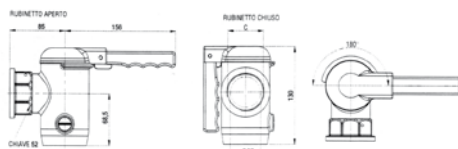

Grifos desagüe

V.1057 257,97 €

GRIFO DESAGÜE SEGURIDAD
 Unión fija hembra
 Rosca (C): 1"1/4
 Peso: 2,3 kg

V.3189 206 €

GRIFO DESAGÜE SEGURIDAD
 Unión giratoria 1"1/2 hembra
 Peso: 2,3 kg

V.3190 290 €

GRIFO DESAGÜE SEGURIDAD
 Unión giratoria 2" hembra
 Peso: 3,4 kg

V.1051 288 €

GRIFO DESAGÜE SEGURIDAD
 Unión giratoria 2" hembra
 Peso: 3,6 kg

V.1056 317,60 €

GRIFO DESAGÜE SEGURIDAD
 Unión 78x3 macho
 Peso: 3,4 kg

V.1053 164 €

GRIFO DESAGÜE SEGURIDAD
 Unión fija 1" hembra
 Peso: 1 kg

V.3191 146 €

GRIFO DESAGÜE
 Unión fija 3/4" macho
 Peso: 0,85 kg

V.1055 99,90 €

V.3192 87,65 €

GRIFO DESAGÜE FREIDORAS
 Peso: 0,5 kg
 Fijación: (V.1055) 3/4" Tuerca giratoria
 (V.3192) 3/4" Tuerca fija

FRI.221 48 €

GRIFO DESAGÜE FREIDORA
 Unión fija 1/2" hembra
 Peso: 0,26 kg