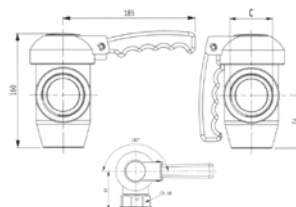

Grifos desagüe

V.1057 257,97 €

GRIFO DESAGÜE SEGURIDAD
 Unión fija hembra
 Rosca (C): 1"1/4
 Peso: 2,3 kg

V.3189 206 €

GRIFO DESAGÜE SEGURIDAD
 Unión giratoria 1"1/2 hembra
 Peso: 2,3 kg

V.3190 290 €

GRIFO DESAGÜE SEGURIDAD
 Unión giratoria 2" hembra
 Peso: 3,4 kg

V.1051 288 €

GRIFO DESAGÜE SEGURIDAD
 Unión giratoria 2" hembra
 Peso: 3,6 kg

V.1056 317,60 €

GRIFO DESAGÜE SEGURIDAD
 Unión 78x3 macho
 Peso: 3,4 kg

V.1053 164 €

GRIFO DESAGÜE SEGURIDAD
 Unión fija 1" hembra
 Peso: 1 kg

V.3191 146 €

GRIFO DESAGÜE
 Unión fija 3/4" macho
 Peso: 0,85 kg

V.1055 99,90 €

V.3192 87,65 €
GRIFO DESAGÜE FREIDORAS
 Peso: 0,5 kg
 Fijación: (V.1055) 3/4" Tuerca giratoria
 (V.3192) 3/4" Tuerca fija

FRI.221 48 €

GRIFO DESAGÜE FREIDORA
 Unión fija 1/2" hembra
 Peso: 0,26 kg