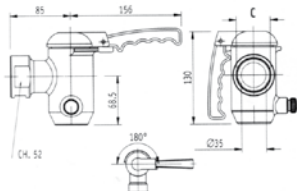

Grifos desagüe

V.1057 257,97 €

GRIFO DESAGÜE SEGURIDAD
 Unión fija hembra
 Rosca (C): 1"1/4
 Peso: 2,3 kg

V.3189 206 €

GRIFO DESAGÜE SEGURIDAD
 Unión giratoria 1"1/2 hembra
 Peso: 2,3 kg

V.3190 290 €

GRIFO DESAGÜE SEGURIDAD
 Unión giratoria 2" hembra
 Peso: 3,4 kg

V.1051 288 €

GRIFO DESAGÜE SEGURIDAD
 Unión giratoria 2" hembra
 Peso: 3,6 kg

V.1056 317,60 €

GRIFO DESAGÜE SEGURIDAD
 Unión 78x3 macho
 Peso: 3,4 kg

V.1053 164 €

GRIFO DESAGÜE SEGURIDAD
 Unión fija 1" hembra
 Peso: 1 kg

V.3191 146 €

GRIFO DESAGÜE
 Unión fija 3/4" macho
 Peso: 0,85 kg

V.1055 99,90 €

V.3192 87,65 €

GRIFO DESAGÜE FREIDORAS
 Peso: 0,5 kg
 Fijación: (V.1055) 3/4" Tuerca giratoria
 (V.3192) 3/4" Tuerca fija

FRI.221 48 €

GRIFO DESAGÜE FREIDORA
 Unión fija 1/2" hembra
 Peso: 0,26 kg