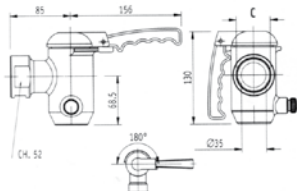

Grifos desagüe

V.1057 257,97 €

GRIFO DESAGÜE SEGURIDAD
 Unión fija hembra
 Rosca (C): 1"1/4
 Peso: 2,3 kg

V.3189 206 €

GRIFO DESAGÜE SEGURIDAD
 Unión giratoria 1"1/2 hembra
 Peso: 2,3 kg

V.3190 290 €

GRIFO DESAGÜE SEGURIDAD
 Unión giratoria 2" hembra
 Peso: 3,4 kg

V.1051 288 €

GRIFO DESAGÜE SEGURIDAD
 Unión giratoria 2" hembra
 Peso: 3,6 kg

V.1056 317,60 €

GRIFO DESAGÜE SEGURIDAD
 Unión 78x3 macho
 Peso: 3,4 kg

V.1053 164 €

GRIFO DESAGÜE SEGURIDAD
 Unión fija 1" hembra
 Peso: 1 kg

V.3191 146 €

GRIFO DESAGÜE
 Unión fija 3/4" macho
 Peso: 0,85 kg

V.1055 99,90 €

V.3192 87,65 €
GRIFO DESAGÜE FREIDORAS
 Peso: 0,5 kg
 Fijación: (V.1055) 3/4" Tuerca giratoria
 (V.3192) 3/4" Tuerca fija

FRI.221 48 €

GRIFO DESAGÜE FREIDORA
 Unión fija 1/2" hembra
 Peso: 0,26 kg