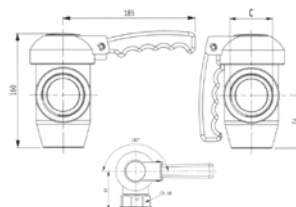

Grifos desagüe

V.1057 257,97 €

GRIFO DESAGÜE SEGURIDAD
 Unión fija hembra
 Rosca (C): 1"1/4
 Peso: 2,3 kg

V.3189 206 €

GRIFO DESAGÜE SEGURIDAD
 Unión giratoria 1"1/2 hembra
 Peso: 2,3 kg

V.3190 290 €

GRIFO DESAGÜE SEGURIDAD
 Unión giratoria 2" hembra
 Peso: 3,4 kg

V.1051 288 €

GRIFO DESAGÜE SEGURIDAD
 Unión giratoria 2" hembra
 Peso: 3,6 kg

V.1056 317,60 €

GRIFO DESAGÜE SEGURIDAD
 Unión 78x3 macho
 Peso: 3,4 kg

V.1053 164 €

GRIFO DESAGÜE SEGURIDAD
 Unión fija 1" hembra
 Peso: 1 kg

V.3191 146 €

GRIFO DESAGÜE
 Unión fija 3/4" macho
 Peso: 0,85 kg

V.1055 99,90 €

V.3192 87,65 €

GRIFO DESAGÜE FREIDORAS
 Peso: 0,5 kg
 Fijación: (V.1055) 3/4" Tuerca giratoria
 (V.3192) 3/4" Tuerca fija

FRI.221 48 €

GRIFO DESAGÜE FREIDORA
 Unión fija 1/2" hembra
 Peso: 0,26 kg