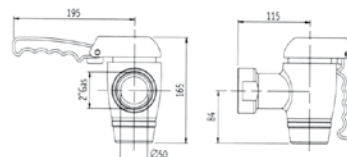

Grifos desagüe

V.1057 257,97 €

GRIFO DESAGÜE SEGURIDAD
 Unión fija hembra
 Rosca (C): 1"1/4
 Peso: 2,3 kg

V.3189 206 €

GRIFO DESAGÜE SEGURIDAD
 Unión giratoria 1"1/2 hembra
 Peso: 2,3 kg

V.3190 290 €

GRIFO DESAGÜE SEGURIDAD
 Unión giratoria 2" hembra
 Peso: 3,4 kg

V.1051 288 €

GRIFO DESAGÜE SEGURIDAD
 Unión giratoria 2" hembra
 Peso: 3,6 kg

V.1056 317,60 €

GRIFO DESAGÜE SEGURIDAD
 Unión 78x3 macho
 Peso: 3,4 kg

V.1053 164 €

GRIFO DESAGÜE SEGURIDAD
 Unión fija 1" hembra
 Peso: 1 kg

V.3191 146 €

GRIFO DESAGÜE
 Unión fija 3/4" macho
 Peso: 0,85 kg

V.1055 99,90 €

V.3192 87,65 €

GRIFO DESAGÜE FREIDORAS
 Peso: 0,5 kg
 Fijación: (V.1055) 3/4" Tuerca giratoria
 (V.3192) 3/4" Tuerca fija

FRI.221 48 €

GRIFO DESAGÜE FREIDORA
 Unión fija 1/2" hembra
 Peso: 0,26 kg