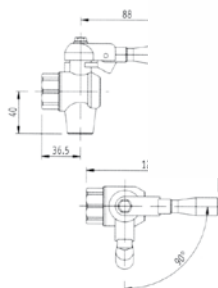

Grifos desagüe

V.1057 257,97 €

GRIFO DESAGÜE SEGURIDAD
 Unión fija hembra
 Rosca (C): 1"1/4
 Peso: 2,3 kg

V.3189 206 €

GRIFO DESAGÜE SEGURIDAD
 Unión giratoria 1"1/2 hembra
 Peso: 2,3 kg

V.3190 290 €

GRIFO DESAGÜE SEGURIDAD
 Unión giratoria 2" hembra
 Peso: 3,4 kg

V.1051 288 €

GRIFO DESAGÜE SEGURIDAD
 Unión giratoria 2" hembra
 Peso: 3,6 kg

V.1056 317,60 €

GRIFO DESAGÜE SEGURIDAD
 Unión 78x3 macho
 Peso: 3,4 kg

V.1053 164 €

GRIFO DESAGÜE SEGURIDAD
 Unión fija 1" hembra
 Peso: 1 kg

V.3191 146 €

GRIFO DESAGÜE
 Unión fija 3/4" macho
 Peso: 0,85 kg

V.1055 99,90 €

V.3192 87,65 €
GRIFO DESAGÜE FREIDORAS
 Peso: 0,5 kg
 Fijación: (V.1055) 3/4" Tuerca giratoria
 (V.3192) 3/4" Tuerca fija

FRI.221 48 €

GRIFO DESAGÜE FREIDORA
 Unión fija 1/2" hembra
 Peso: 0,26 kg