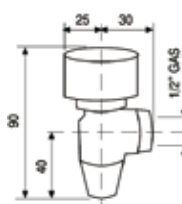

V.1051 288 €

GRIFO DESAGÜE SEGURIDAD
 Unión giratoria 2" hembra
 Peso: 3,6 kg

V.1056 317,60 €

GRIFO DESAGÜE SEGURIDAD
 Unión 78x3 macho
 Peso: 3,4 kg

V.1053 164 €

GRIFO DESAGÜE SEGURIDAD
 Unión fija 1" hembra
 Peso: 1 kg

V.3191 146 €

GRIFO DESAGÜE
 Unión fija 3/4" macho
 Peso: 0,85 kg

V.1055 99,90 €

V.3192 87,65 €

GRIFO DESAGÜE FREIDORAS
 Peso: 0,5 kg
 Fijación: (V.1055) 3/4" Tuerca giratoria
 (V.3192) 3/4" Tuerca fija

FRI.221 48 €

GRIFO DESAGÜE FREIDORA
 Unión fija 1/2" hembra
 Peso: 0,26 kg