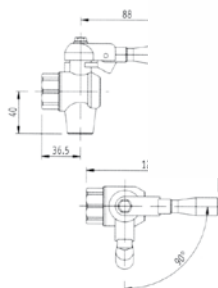

Grifos desagüe

V.1057 257,97 €

GRIFO DESAGÜE SEGURIDAD
 Unión fija hembra
 Rosca (C): 1"1/4
 Peso: 2,3 kg

V.3189 206 €

GRIFO DESAGÜE SEGURIDAD
 Unión giratoria 1"1/2 hembra
 Peso: 2,3 kg

V.3190 290 €

GRIFO DESAGÜE SEGURIDAD
 Unión giratoria 2" hembra
 Peso: 3,4 kg

V.1051 288 €

GRIFO DESAGÜE SEGURIDAD
 Unión giratoria 2" hembra
 Peso: 3,6 kg

V.1056 317,60 €

GRIFO DESAGÜE SEGURIDAD
 Unión 78x3 macho
 Peso: 3,4 kg

V.1053 164 €

GRIFO DESAGÜE SEGURIDAD
 Unión fija 1" hembra
 Peso: 1 kg

V.3191 146 €

GRIFO DESAGÜE
 Unión fija 3/4" macho
 Peso: 0,85 kg

V.1055 99,90 €

V.3192 87,65 €

GRIFO DESAGÜE FREIDORAS
 Peso: 0,5 kg
 Fijación: (V.1055) 3/4" Tuerca giratoria
 (V.3192) 3/4" Tuerca fija

FRI.221 48 €

GRIFO DESAGÜE FREIDORA
 Unión fija 1/2" hembra
 Peso: 0,26 kg