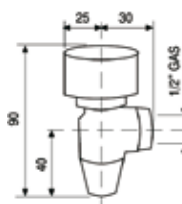

Grifos desagüe

V.1057 257,97 €

GRIFO DESAGÜE SEGURIDAD
 Unión fija hembra
 Rosca (C): 1"1/4
 Peso: 2,3 kg

V.3189 206 €

GRIFO DESAGÜE SEGURIDAD
 Unión giratoria 1"1/2 hembra
 Peso: 2,3 kg

V.3190 290 €

GRIFO DESAGÜE SEGURIDAD
 Unión giratoria 2" hembra
 Peso: 3,4 kg

V.1051 288 €

GRIFO DESAGÜE SEGURIDAD
 Unión giratoria 2" hembra
 Peso: 3,6 kg

V.1056 317,60 €

GRIFO DESAGÜE SEGURIDAD
 Unión 78x3 macho
 Peso: 3,4 kg

V.1053 164 €

GRIFO DESAGÜE SEGURIDAD
 Unión fija 1" hembra
 Peso: 1 kg

V.3191 146 €

GRIFO DESAGÜE
 Unión fija 3/4" macho
 Peso: 0,85 kg

V.1055 99,90 €

V.3192 87,65 €
GRIFO DESAGÜE FREIDORAS
 Peso: 0,5 kg
 Fijación: (V.1055) 3/4" Tuerca giratoria
 (V.3192) 3/4" Tuerca fija

FRI.221 48 €

GRIFO DESAGÜE FREIDORA
 Unión fija 1/2" hembra
 Peso: 0,26 kg