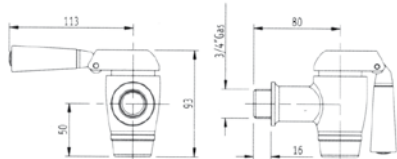

Grifos desagüe

V.1057 257,97 €

GRIFO DESAGÜE SEGURIDAD
 Unión fija hembra
 Rosca (C): 1"1/4
 Peso: 2,3 kg

V.3189 206 €

GRIFO DESAGÜE SEGURIDAD
 Unión giratoria 1"1/2 hembra
 Peso: 2,3 kg

V.3190 290 €

GRIFO DESAGÜE SEGURIDAD
 Unión giratoria 2" hembra
 Peso: 3,4 kg

V.1051 288 €

GRIFO DESAGÜE SEGURIDAD
 Unión giratoria 2" hembra
 Peso: 3,6 kg

V.1056 317,60 €

GRIFO DESAGÜE SEGURIDAD
 Unión 78x3 macho
 Peso: 3,4 kg

V.1053 164 €

GRIFO DESAGÜE SEGURIDAD
 Unión fija 1" hembra
 Peso: 1 kg

V.3191 146 €

GRIFO DESAGÜE
 Unión fija 3/4" macho
 Peso: 0,85 kg

V.1055 99,90 €

V.3192 87,65 €

GRIFO DESAGÜE FREIDORAS
 Peso: 0,5 kg
 Fijación: (V.1055) 3/4" Tuerca giratoria
 (V.3192) 3/4" Tuerca fija

FRI.221 48 €

GRIFO DESAGÜE FREIDORA
 Unión fija 1/2" hembra
 Peso: 0,26 kg