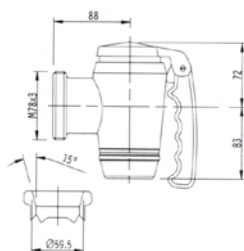

Grifos desagüe

V.1057 257,97 €

GRIFO DESAGÜE SEGURIDAD
 Unión fija hembra
 Rosca (C): 1"1/4
 Peso: 2,3 kg

V.3189 206 €

GRIFO DESAGÜE SEGURIDAD
 Unión giratoria 1"1/2 hembra
 Peso: 2,3 kg

V.3190 290 €

GRIFO DESAGÜE SEGURIDAD
 Unión giratoria 2" hembra
 Peso: 3,4 kg

V.1051 288 €

GRIFO DESAGÜE SEGURIDAD
 Unión giratoria 2" hembra
 Peso: 3,6 kg

V.1056 317,60 €

GRIFO DESAGÜE SEGURIDAD
 Unión 78x3 macho
 Peso: 3,4 kg

V.1053 164 €

GRIFO DESAGÜE SEGURIDAD
 Unión fija 1" hembra
 Peso: 1 kg

V.3191 146 €

GRIFO DESAGÜE
 Unión fija 3/4" macho
 Peso: 0,85 kg

V.1055 99,90 €

V.3192 87,65 €

GRIFO DESAGÜE FREIDORAS
 Peso: 0,5 kg
 Fijación: (V.1055) 3/4" Tuerca giratoria
 (V.3192) 3/4" Tuerca fija

FRI.221 48 €

GRIFO DESAGÜE FREIDORA
 Unión fija 1/2" hembra
 Peso: 0,26 kg