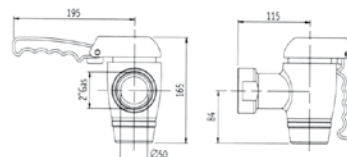

Grifos desagüe

V.1057 257,97 €

GRIFO DESAGÜE SEGURIDAD
 Unión fija hembra
 Rosca (C): 1"1/4
 Peso: 2,3 kg

V.3189 206 €

GRIFO DESAGÜE SEGURIDAD
 Unión giratoria 1"1/2 hembra
 Peso: 2,3 kg

V.3190 290 €

GRIFO DESAGÜE SEGURIDAD
 Unión giratoria 2" hembra
 Peso: 3,4 kg

V.1051 288 €

GRIFO DESAGÜE SEGURIDAD
 Unión giratoria 2" hembra
 Peso: 3,6 kg

V.1056 317,60 €

GRIFO DESAGÜE SEGURIDAD
 Unión 78x3 macho
 Peso: 3,4 kg

V.1053 164 €

GRIFO DESAGÜE SEGURIDAD
 Unión fija 1" hembra
 Peso: 1 kg

V.3191 146 €

GRIFO DESAGÜE
 Unión fija 3/4" macho
 Peso: 0,85 kg

V.1055 99,90 €

V.3192 87,65 €
GRIFO DESAGÜE FREIDORAS
 Peso: 0,5 kg
 Fijación: (V.1055) 3/4" Tuerca giratoria
 (V.3192) 3/4" Tuerca fija

FRI.221 48 €

GRIFO DESAGÜE FREIDORA
 Unión fija 1/2" hembra
 Peso: 0,26 kg