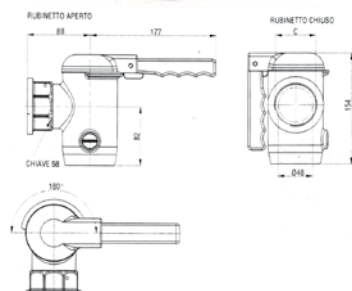

Grifos desagüe

V.1057 257,97 €

GRIFO DESAGÜE SEGURIDAD
 Unión fija hembra
 Rosca (C): 1"1/4
 Peso: 2,3 kg

V.3189 206 €

GRIFO DESAGÜE SEGURIDAD
 Unión giratoria 1"1/2 hembra
 Peso: 2,3 kg

V.3190 290 €

GRIFO DESAGÜE SEGURIDAD
 Unión giratoria 2" hembra
 Peso: 3,4 kg

V.1051 288 €

GRIFO DESAGÜE SEGURIDAD
 Unión giratoria 2" hembra
 Peso: 3,6 kg

V.1056 317,60 €

GRIFO DESAGÜE SEGURIDAD
 Unión 78x3 macho
 Peso: 3,4 kg

V.1053 164 €

GRIFO DESAGÜE SEGURIDAD
 Unión fija 1" hembra
 Peso: 1 kg

V.3191 146 €

GRIFO DESAGÜE
 Unión fija 3/4" macho
 Peso: 0,85 kg

V.1055 99,90 €

V.3192 87,65 €

GRIFO DESAGÜE FREIDORAS
 Peso: 0,5 kg
 Fijación: (V.1055) 3/4" Tuerca giratoria
 (V.3192) 3/4" Tuerca fija

FRI.221 48 €

GRIFO DESAGÜE FREIDORA
 Unión fija 1/2" hembra
 Peso: 0,26 kg