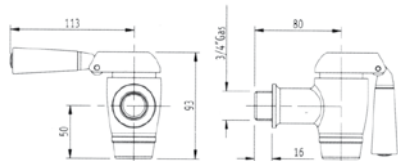

Grifos desagüe

V.1057 257,97 €

GRIFO DESAGÜE SEGURIDAD
 Unión fija hembra
 Rosca (C): 1"1/4
 Peso: 2,3 kg

V.3189 206 €

GRIFO DESAGÜE SEGURIDAD
 Unión giratoria 1"1/2 hembra
 Peso: 2,3 kg

V.3190 290 €

GRIFO DESAGÜE SEGURIDAD
 Unión giratoria 2" hembra
 Peso: 3,4 kg

V.1051 288 €

GRIFO DESAGÜE SEGURIDAD
 Unión giratoria 2" hembra
 Peso: 3,6 kg

V.1056 317,60 €

GRIFO DESAGÜE SEGURIDAD
 Unión 78x3 macho
 Peso: 3,4 kg

V.1053 164 €

GRIFO DESAGÜE SEGURIDAD
 Unión fija 1" hembra
 Peso: 1 kg

V.3191 146 €

GRIFO DESAGÜE
 Unión fija 3/4" macho
 Peso: 0,85 kg

V.1055 99,90 €

V.3192 87,65 €
GRIFO DESAGÜE FREIDORAS
 Peso: 0,5 kg
 Fijación: (V.1055) 3/4" Tuerca giratoria
 (V.3192) 3/4" Tuerca fija

FRI.221 48 €

GRIFO DESAGÜE FREIDORA
 Unión fija 1/2" hembra
 Peso: 0,26 kg