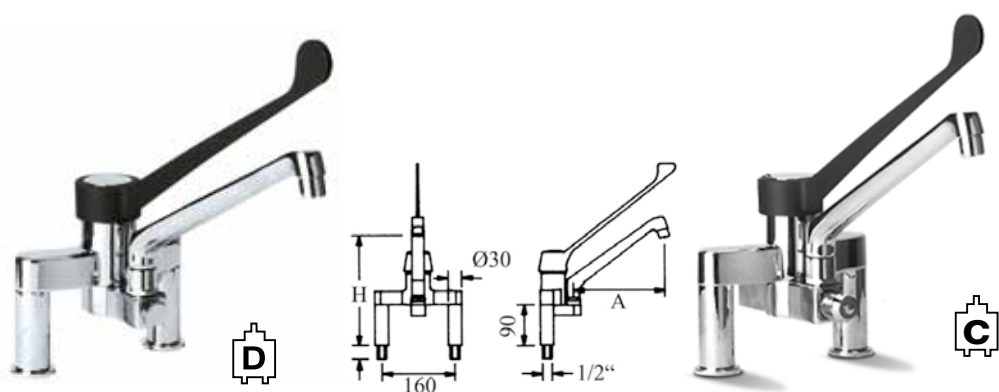

Grifos monomando columna

GF.196 334 €
 A200/H250 mm

V.2561 374,40 €
 A250/H290 mm

Grifos monomando pared

MONOMANDO PARED
 MANETA CODO

V.2563 425,70 €
 A250/B245 mm
 D = GF.100

V.2565 410,19 €
 A: 300

Grifos maneta at mica

V.2567 270,56 €
 A400/B320 mm

V.2566 412,37 €
 A300/B610 mm