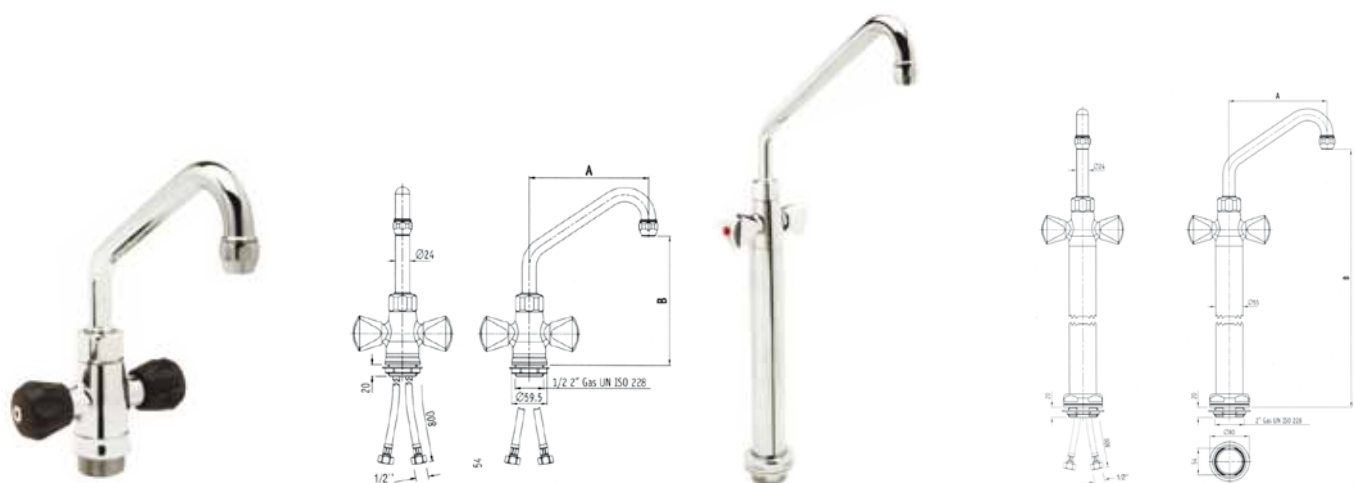

Grifos monomando columna

GF.196 334 €

A200/H250 mm

V.2561 374,40 €

A250/H290 mm

Grifos monomando pared

**MONOMANDO PARED
 MANETA CODO**

V.2563 425,70 €

A250/B245 mm

D = GF.100

V.2565 410,19 €

A: 300

Grifos maneta at mica

V.2567 270,56 €

A400/B320 mm

V.2566 412,37 €

A300/B610 mm