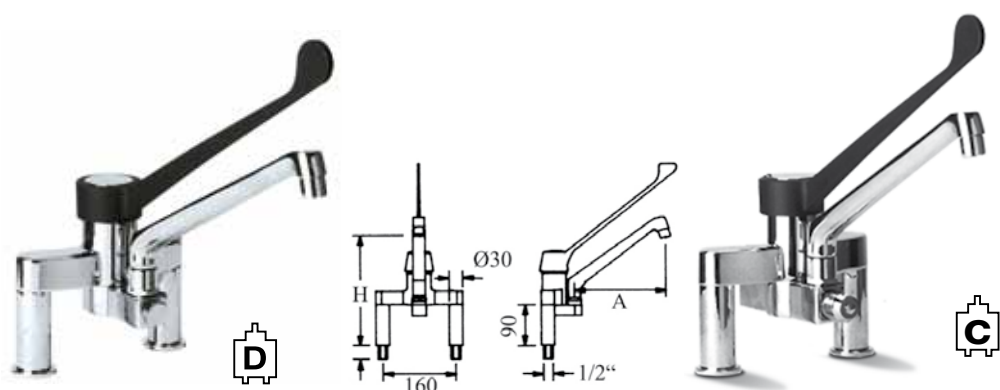

Grifos monomando columna

GF.196 334 €

A200/H250 mm

V.2561 374,40 €

A250/H290 mm

Grifos monomando pared

**MONOMANDO PARED
 MANETA CODO**

V.2563 425,70 €

A250/B245 mm

D = GF.100

V.2565 410,19 €

A: 300

Grifos maneta at mica

V.2567 270,56 €

A400/B320 mm

V.2566 412,37 €

A300/B610 mm