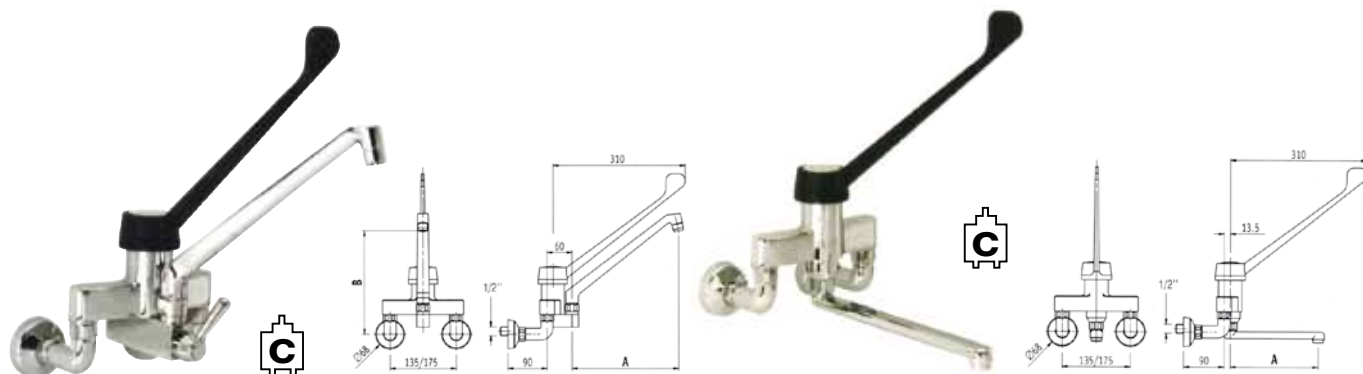

Grifos monomando columna

GF.196 334 €

A200/H250 mm

V.2561 374,40 €

A250/H290 mm

Grifos monomando pared

**MONOMANDO PARED
 MANETA CODO**

V.2563 425,70 €

A250/B245 mm

D = GF.100

V.2565 410,19 €

A: 300

Grifos maneta at mica

V.2567 270,56 €

A400/B320 mm

V.2566 412,37 €

A300/B610 mm