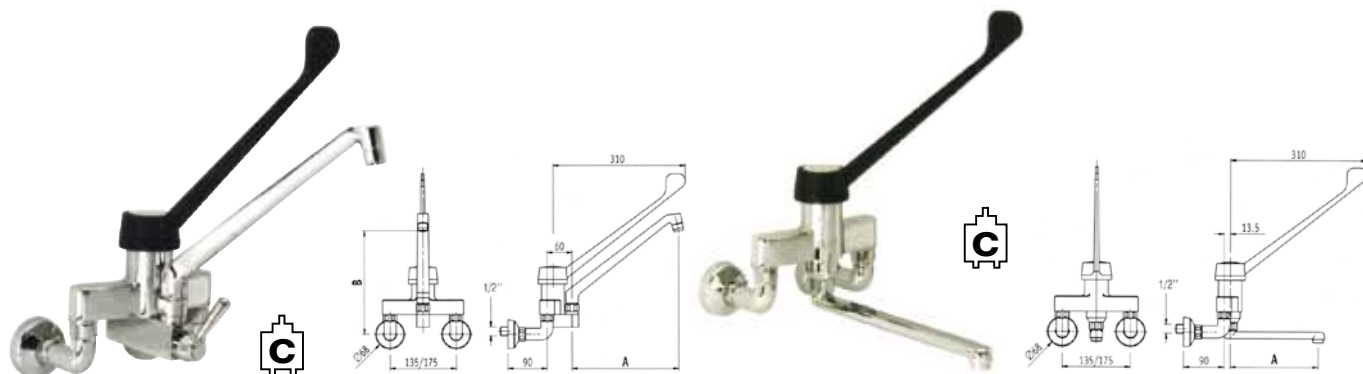

Grifos monomando columna

GF.196 334 €
 A200/H250 mm

V.2561 374,40 €
 A250/H290 mm

Grifos monomando pared

MONOMANDO PARED
 MANETA CODO

V.2563 425,70 €
 A250/B245 mm
 D = GF.100

V.2565 410,19 €
 A: 300

Grifos maneta at mica

V.2567 270,56 €
 A400/B320 mm

V.2566 412,37 €
 A300/B610 mm