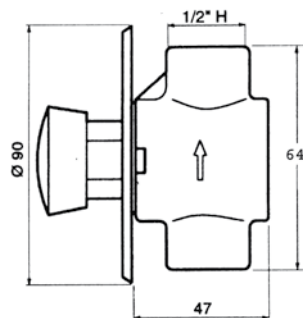

Grifos cocina monomando

GRIFO + CAÑO

V.2559 192 €
A250/H250 mm

GF.76 + **GF.97**
122 € + 16 €
GF.76 + **GF.98**
122 € + 18 €

GF.77 + **GF.97**
170 € + 16 €
GF.77 + **GF.98**
170 € + 18 €

Medidas
A 250 / H 215 mm (GF.97)
A 300 / H 240 mm (GF.98)

GF.191 146 €
A120/H50 mm

GF.192 118 €
A230/H125 mm

GF.193 108 €
A230/H125 mm

CAÑO EXTENSIBLE

GF.194 194 €
A210/H130 mm

GF.195 182 €
A220/H130 mm

GF.259 62 €

B = GF.103
L = GF.228
F = GF.245

Grifo pulsador temporizado

V.3703 54 €

Codo pared

GF.255 12 €
Codo pared