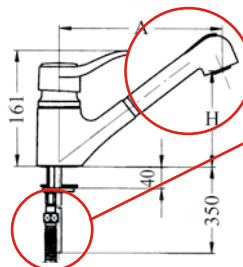

Grifos cocina monomando

GRIFO + CAÑO

V.2559 192 €
 A250/H250 mm

GF.76 + GF.97
122 € + 16 €

GF.76 + GF.98
122 € + 18 €

GF.77 + GF.97
170 € + 16 €

GF.77 + GF.98
170 € + 18 €

Medidas
 A 250 / H 215 mm (GF.97)
 A 300 / H 240 mm (GF.98)

GF.191 146 €
 A120/H50 mm

GF.192 118 €
 A230/H125 mm

GF.193 108 €
 A230/H125 mm

CAÑO EXTENSIBLE

GF.194 194 €
 A210/H130 mm

GF.195 182 €
 A220/H130 mm

GF.259 62 €

B = GF.103
 L = GF.228
 F = GF.245