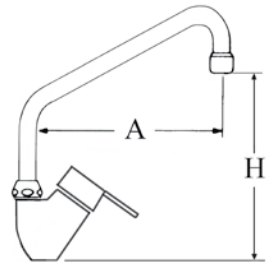

Grifos cocina monomando

GRIFO + CAÑO

V.2559 192 €
A250/H250 mm

GF.76 + **GF.97**
122 € + 16 €
GF.76 + **GF.98**
122 € + 18 €

GF.77 + **GF.97**
170 € + 16 €
GF.77 + **GF.98**
170 € + 18 €

Medidas
A 250 / H 215 mm (GF.97)
A 300 / H 240 mm (GF.98)

GF.191 146 €
A120/H50 mm

GF.192 118 €
A230/H125 mm

GF.193 108 €
A230/H125 mm

CAÑO EXTENSIBLE

GF.194 194 €
A210/H130 mm

GF.195 182 €
A220/H130 mm

GF.259 62 €

B = GF.103
L = GF.228
F = GF.245