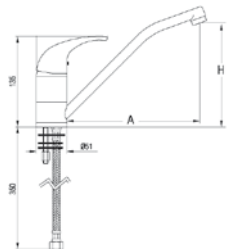

Grifos cocina monomando

GRIFO + CAÑO

V.2559 192 €
 A250/H250 mm

GF.76 + GF.97
122 € + 16 €

GF.76 + GF.98
122 € + 18 €

GF.77 + GF.97
170 € + 16 €

GF.77 + GF.98
170 € + 18 €

Medidas
 A 250 / H 215 mm (GF.97)
 A 300 / H 240 mm (GF.98)

GF.191 146 €
 A120/H50 mm

GF.192 118 €
 A230/H125 mm

GF.193 108 €
 A230/H125 mm

CAÑO EXTENSIBLE

GF.194 194 €
 A210/H130 mm

GF.195 182 €
 A220/H130 mm

GF.259 62 €

B = GF.103
 L = GF.228
 F = GF.245