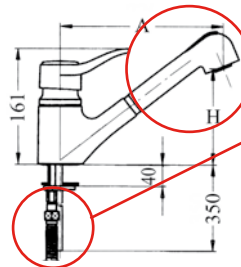

GF.191 146 €
A120/H50 mm

GF.192 118 €
A230/H125 mm

GF.193 108 €
A230/H125 mm

CAÑO EXTENSIBLE

GF.194 194 €
A210/H130 mm

GF.195 182 €
A220/H130 mm

GF.259 62 €

B = GF.103
L = GF.228
F = GF.245