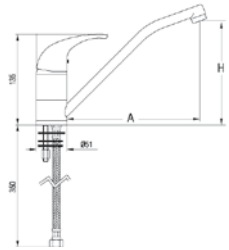

Grifos cocina monomando

GRIFO + CAÑO

V.2559 192 €
A250/H250 mm

GF.76 + **GF.97**
122 € + 16 €
GF.76 + **GF.98**
122 € + 18 €

GF.77 + **GF.97**
170 € + 16 €
GF.77 + **GF.98**
170 € + 18 €

Medidas
A 250 / H 215 mm (GF.97)
A 300 / H 240 mm (GF.98)

GF.191 146 €
A120/H50 mm

GF.192 118 €
A230/H125 mm

GF.193 108 €
A230/H125 mm

CAÑO EXTENSIBLE

GF.194 194 €
A210/H130 mm

GF.195 182 €
A220/H130 mm

GF.259 62 €

B = GF.103
L = GF.228
F = GF.245