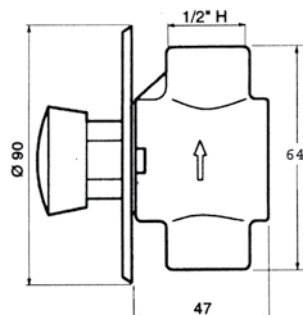

Grifos cocina monomando

GRIFO + CAÑO

V.2559 192 €
A250/H250 mm

GF.76 + GF.97
122 € + 16 €

GF.76 + GF.98
122 € + 18 €

GF.77 + GF.97
170 € + 16 €

GF.77 + GF.98
170 € + 18 €

Medidas
A 250 / H 215 mm (GF.97)
A 300 / H 240 mm (GF.98)

GF.191 146 €
A120/H50 mm

GF.192 118 €
A230/H125 mm

GF.193 108 €
A230/H125 mm

CAÑO EXTENSIBLE

GF.194 194 €
A210/H130 mm

GF.195 182 €
A220/H130 mm

GF.259 62 €

B = GF.103
L = GF.228
F = GF.245

Grifo pulsador temporizado

V.3703 54 €

Codo pared

GF.255 12 €
Codo pared