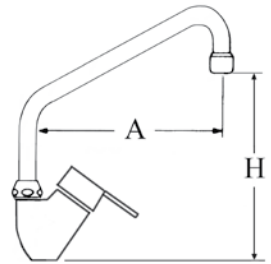

Grifos cocina monomando

GRIFO + CAÑO

V.2559 192 €
 A250/H250 mm

GF.76 + GF.97
122 € + 16 €

GF.76 + GF.98
122 € + 18 €

GF.77 + GF.97
170 € + 16 €

GF.77 + GF.98
170 € + 18 €

Medidas
 A 250 / H 215 mm (GF.97)
 A 300 / H 240 mm (GF.98)

GF.191 146 €
 A120/H50 mm

GF.192 118 €
 A230/H125 mm

GF.193 108 €
 A230/H125 mm

CAÑO EXTENSIBLE

GF.194 194 €
 A210/H130 mm

GF.195 182 €
 A220/H130 mm

GF.259 62 €

B = GF.103
 L = GF.228
 F = GF.245