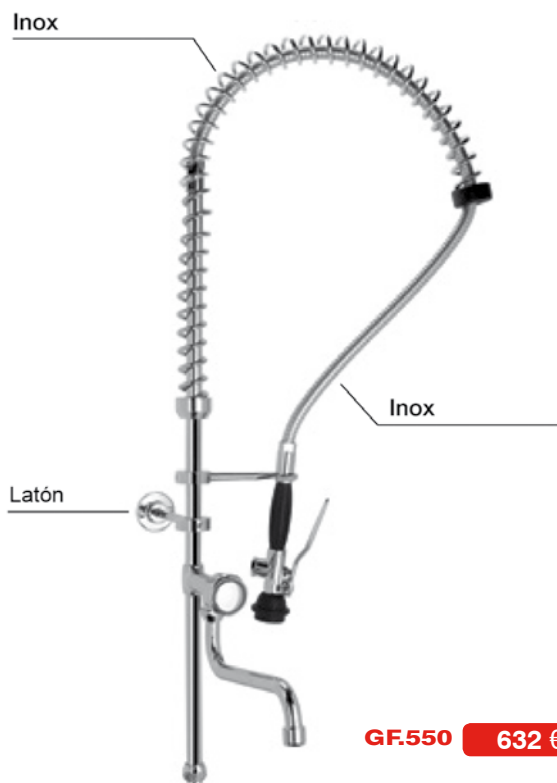

## Grupos ducha verticales con y sin caño Acero inoxidable

**GF.332 354 €**

**GF.550 632 €**