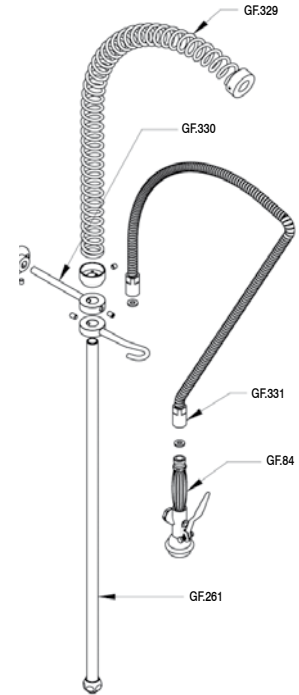

Grupos ducha verticales con y sin caño Acero inoxidable

GF.332 354 €

GF.550 632 €