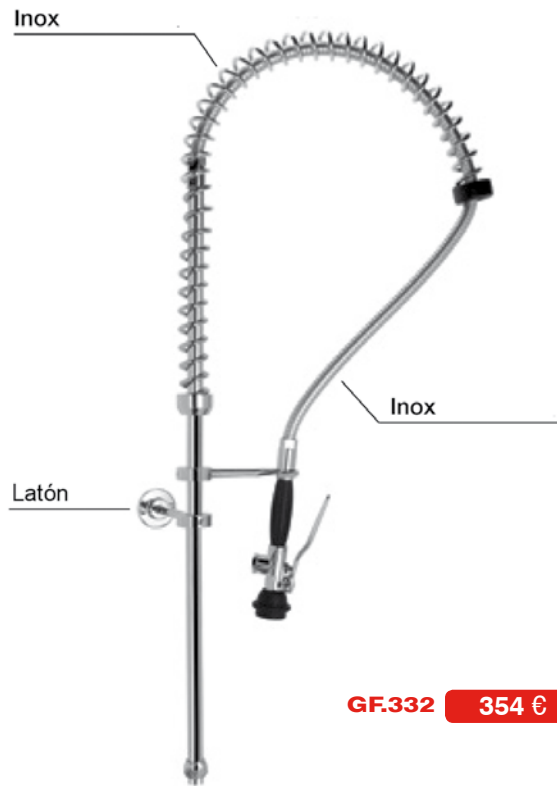

## Grupos ducha verticales con y sin caño Acero inoxidable

**GF.332 354 €**

**GF.550 632 €**