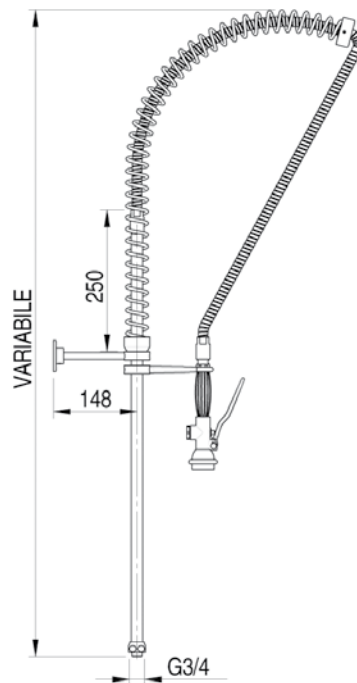

## Grupos ducha verticales con y sin caño Acero inoxidable

**GF.332 354 €**

**GF.550 632 €**