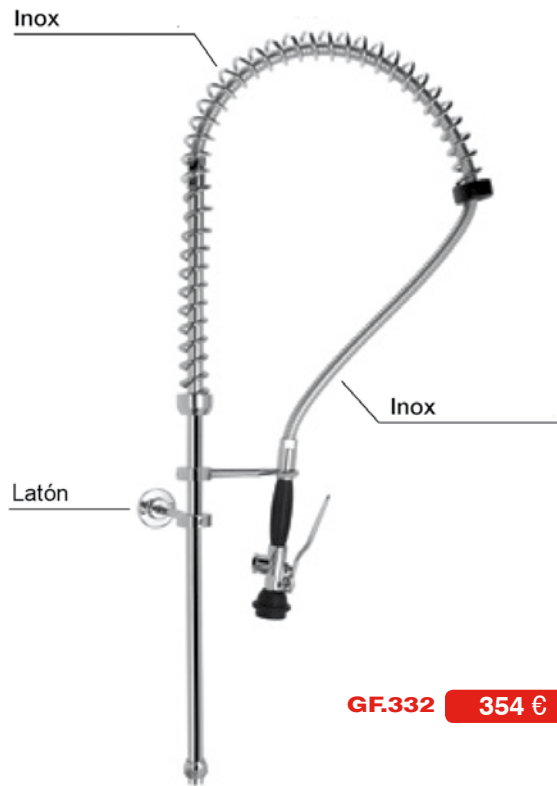

Grupos ducha verticales con y sin caño Acero inoxidable

GF.332 354 €

GF.550 632 €