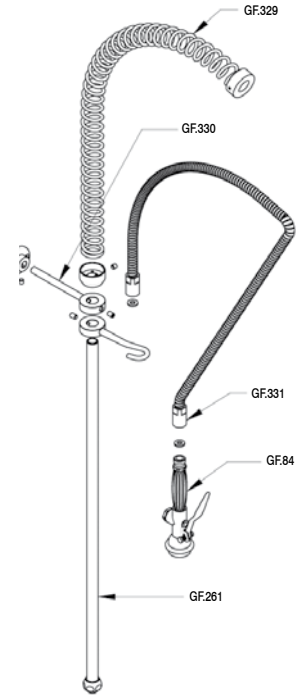

## Grupos ducha verticales con y sin caño Acero inoxidable

**GF.332 354 €**

**GF.550 632 €**