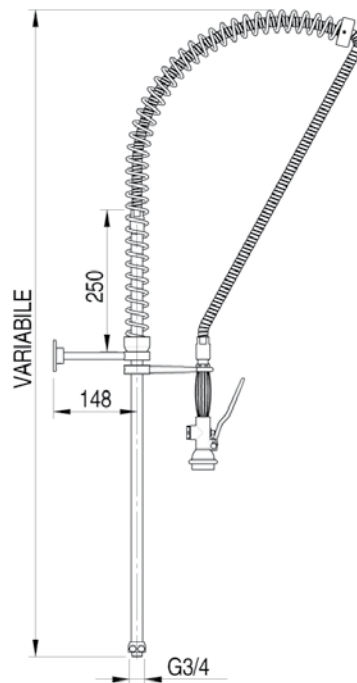

Grupos ducha verticales con y sin caño Acero inoxidable

GF.332 354 €

GF.550 632 €