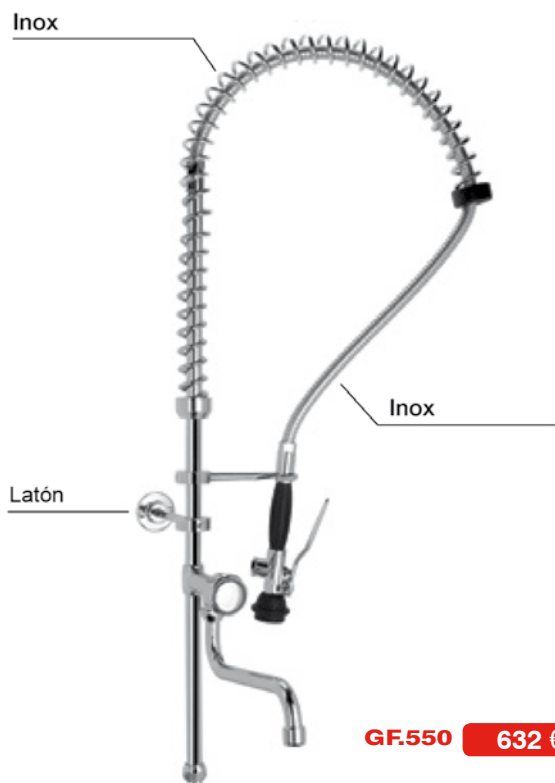

Grupos ducha verticales con y sin caño Acero inoxidable

GF.332 354 €

GF.550 632 €