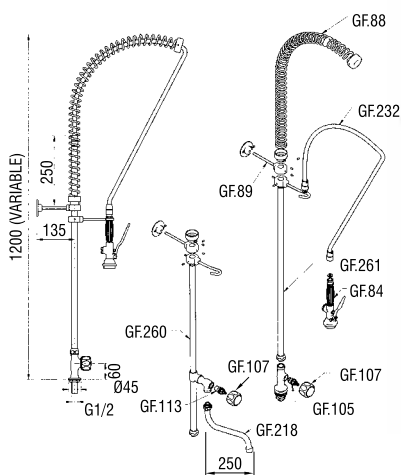

Grupos ducha verticales con y sin caño

AGUA FRÍA

GF.64

**GF.72
(1/4)**

V.1180 + GF.64
244 € + 46 €

V.1180 + GF.72
244 € + 56 €

SIN CAÑO
 Grupo ducha vertical + grifo
 Fijación Ø 21,5 mm

V.1181 + GF.64
310 € + 46 €

V.1181 + GF.72
310 € + 56 €

CON CAÑO
 Grupo ducha vertical
 con caño + grifo
 Fijación Ø 21,5 mm

Ejemplos de grifos ducha montados

AGUA FRÍA/CALIENTE

GF.65

**GF.73
(1/4)**

V.1180 + GF.65
244 € + 80 €

V.1180 + GF.73
244 € + 92 €

SIN CAÑO
 Grupo ducha vertical + grifo
 Fijación Ø 27 mm

V.1181 + GF.65
310 € + 80 €

V.1181 + GF.73
310 € + 92 €

CON CAÑO
 Grupo ducha vertical
 con caño + grifo
 Fijación Ø 27 mm

Ejemplos de grifos ducha montados