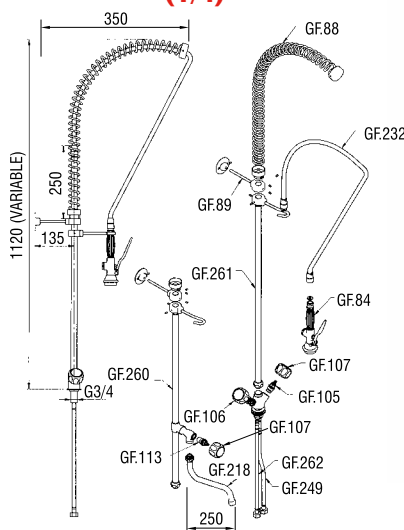

Grupos ducha verticales con y sin caño

AGUA FRÍA

GF.64

**GF.72
(1/4)**

V.1180 + GF.64
244 € + 46 €

V.1180 + GF.72
244 € + 56 €

SIN CAÑO
 Grupo ducha vertical + grifo
 Fijación Ø 21,5 mm

V.1181 + GF.64
310 € + 46 €

V.1181 + GF.72
310 € + 56 €

CON CAÑO
 Grupo ducha vertical
 con caño + grifo
 Fijación Ø 21,5 mm

Ejemplos de grifos ducha montados

AGUA FRÍA/CALIENTE

GF.65

**GF.73
(1/4)**

V.1180 + GF.65
244 € + 80 €

V.1180 + GF.73
244 € + 92 €

SIN CAÑO
 Grupo ducha vertical + grifo
 Fijación Ø 27 mm

V.1181 + GF.65
310 € + 80 €

V.1181 + GF.73
310 € + 92 €

CON CAÑO
 Grupo ducha vertical
 con caño + grifo
 Fijación Ø 27 mm

Ejemplos de grifos ducha montados