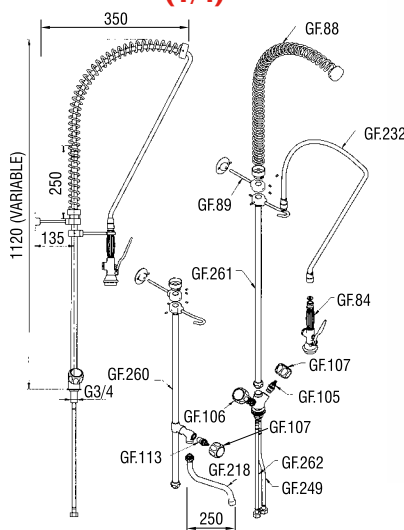

Grupos ducha verticales con y sin caño

AGUA FRÍA

GF.64

**GF.72
(1/4)**

V.1180 + GF.64
 244 € + 46 €

V.1180 + GF.72
 244 € + 56 €

SIN CAÑO
 Grupo ducha vertical + grifo
 Fijación Ø 21,5 mm

V.1181 + GF.64
 310 € + 46 €

V.1181 + GF.72
 310 € + 56 €

CON CAÑO
 Grupo ducha vertical
 con caño + grifo
 Fijación Ø 21,5 mm

Ejemplos de grifos ducha montados

AGUA FRÍA/CALIENTE

GF.65

**GF.73
(1/4)**

V.1180 + GF.65
 244 € + 80 €

V.1180 + GF.73
 244 € + 92 €

SIN CAÑO
 Grupo ducha vertical + grifo
 Fijación Ø 27 mm

V.1181 + GF.65
 310 € + 80 €

V.1181 + GF.73
 310 € + 92 €

CON CAÑO
 Grupo ducha vertical
 con caño + grifo
 Fijación Ø 27 mm

Ejemplos de grifos ducha montados