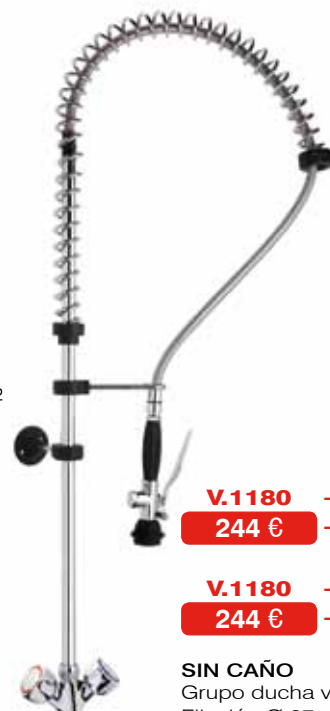

Grupos ducha verticales con y sin caño

AGUA FRÍA

GF.64

**GF.72
(1/4)**

V.1180 + GF.64
244 € + 46 €

V.1180 + GF.72
244 € + 56 €

SIN CAÑO
 Grupo ducha vertical + grifo
 Fijación Ø 21,5 mm

V.1181 + GF.64
310 € + 46 €

V.1181 + GF.72
310 € + 56 €

CON CAÑO
 Grupo ducha vertical
 con caño + grifo
 Fijación Ø 21,5 mm

Ejemplos de grifos ducha montados

AGUA FRÍA/CALIENTE

GF.65

**GF.73
(1/4)**

V.1180 + GF.65
244 € + 80 €

V.1180 + GF.73
244 € + 92 €

SIN CAÑO
 Grupo ducha vertical + grifo
 Fijación Ø 27 mm

V.1181 + GF.65
310 € + 80 €

V.1181 + GF.73
310 € + 92 €

CON CAÑO
 Grupo ducha vertical
 con caño + grifo
 Fijación Ø 27 mm

Ejemplos de grifos ducha montados