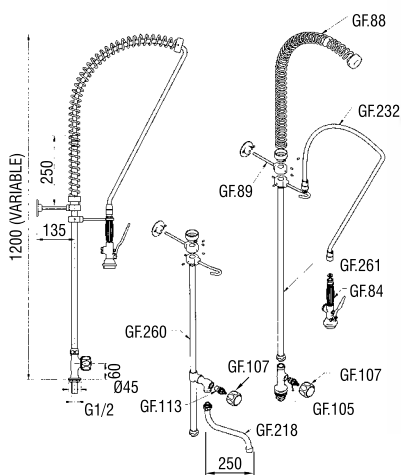

Grupos ducha verticales con y sin caño

AGUA FRÍA

GF.64

**GF.72
(1/4)**

V.1180 + GF.64
 244 € + 46 €

V.1180 + GF.72
 244 € + 56 €

SIN CAÑO
 Grupo ducha vertical + grifo
 Fijación Ø 21,5 mm

V.1181 + GF.64
 310 € + 46 €

V.1181 + GF.72
 310 € + 56 €

CON CAÑO
 Grupo ducha vertical
 con caño + grifo
 Fijación Ø 21,5 mm

Ejemplos de grifos ducha montados

AGUA FRÍA/CALIENTE

GF.65

**GF.73
(1/4)**

V.1180 + GF.65
 244 € + 80 €

V.1180 + GF.73
 244 € + 92 €

SIN CAÑO
 Grupo ducha vertical + grifo
 Fijación Ø 27 mm

V.1181 + GF.65
 310 € + 80 €

V.1181 + GF.73
 310 € + 92 €

CON CAÑO
 Grupo ducha vertical
 con caño + grifo
 Fijación Ø 27 mm

Ejemplos de grifos ducha montados