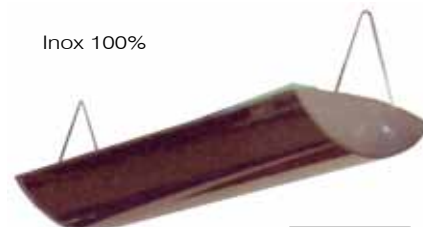

INSEC.5 124 €

COBERTURA
90m²

Potencia tubos: 1x15 W
Voltaje: 230 V / 1N / 50 Hz
Acabado: Policarbonato
Sistema encendido: Reactancia
Instalación: Mural/Soporte (Kit incluido)
Film: Adhesivo
Peso: 1,1 kg
Ancho/Profundo/Alto: 535x170x110 mm

Inox 100%

INSEC.6 220 €

COBERTURA
185m²

Potencia tubos: 2x20 W
Voltaje: 230 V / 1N / 50 Hz
Acabado: Acero inox AISI 304
Sistema encendido: Reactancia
Instalación: Mural/Soporte (Kit incluido)
Film: Adhesivo
Peso: 5 kg
Ancho/Profundo/Alto: 885x330x150 mm