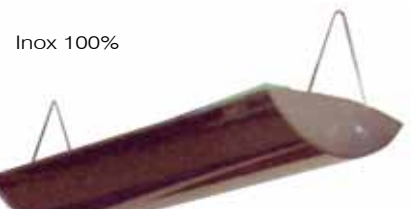

El funcionamiento se basa en la combinación del efecto atracción de los tubos de luz actínica y el eficaz sistema de eliminación por electrocución.

En la parte inferior de los aparatos se aloja una bandeja recoge insectos práctica y eficaz. De esta manera evita que el insecto caiga al suelo, ayudando a mantener el nivel de higiene del local.

Opcionalmente se dispone de Kits HACCP (fundas para encerrar el tubo de luz). En caso de rotura el tubo quedaría recogido. Disponible también láminas adhesivas para la bandeja.

Film adhesivo

Policarbonato