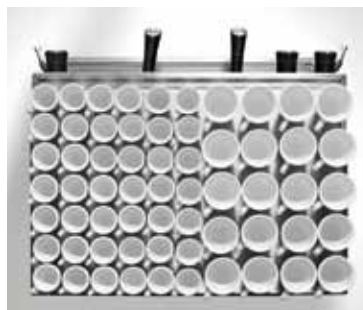

- Carrocería 100% INOX (opción)