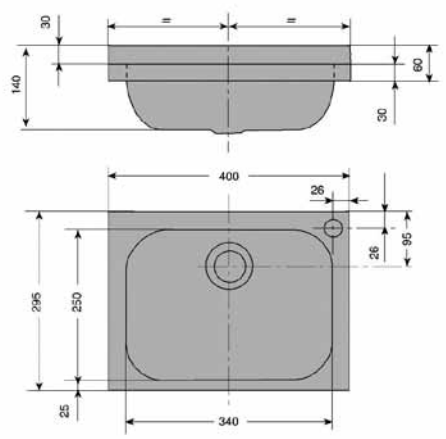

FRE.74 100 €

Lavamanos Rectangular LV-LR
Ancho/Profundo/Alto: 295x340x140 mm