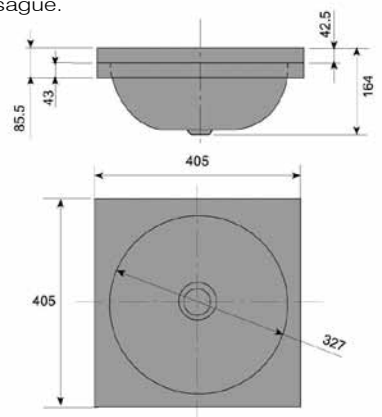

Lavamanos

(Bajo pedido)

Redondo

- Acero Inoxidable AISI 304 Pulido brillante.
- Se suministra con válvula de desagüe.
- No incluye grifo

FRE.71 100 €

Lavamanos Redondo LV-RED
Medidas: Exterior 400 mm / Interior 350 mm

Angular

- Acero Inoxidable AISI 304 Pulido brillante.
- Se suministra con la válvula y agujero para grifería.
- No incluye grifo

FRE.72 330 €

Lavamanos Angular LV-ANG
Medidas: Exterior 360x360 mm / Interior 300x305 mm

Rectangular

- Acero Inoxidable AISI 304 Pulido brillante.
- Se suministra con la válvula y agujero para grifería.
- No incluye grifo

FRE.74 100 €

Lavamanos Rectangular LV-LR
Ancho/Profundo/Alto: 295x340x140 mm