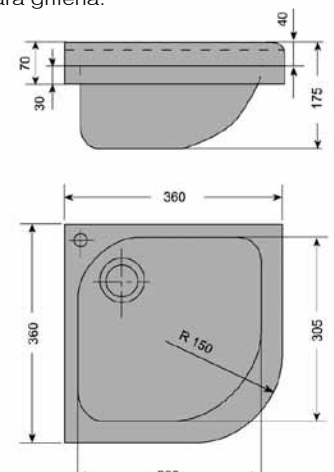

## Redondo

- Acero Inoxidable AISI 304 Pulido brillante.
- Se suministra con válvula de desagüe.
- No incluye grifo

**FRE.71** 100 €

**Lavamanos Redondo LV-RED**  
Medidas: Exterior 400 mm / Interior 350 mm

## Angular

- Acero Inoxidable AISI 304 Pulido brillante.
- Se suministra con la válvula y agujero para grifería.
- No incluye grifo

**FRE.72** 330 €

**Lavamanos Angular LV-ANG**  
Medidas: Exterior 360x360 mm / Interior 300x305 mm

## Rectangular

- Acero Inoxidable AISI 304 Pulido brillante.
- Se suministra con la válvula y agujero para grifería.
- No incluye grifo

**FRE.74** 100 €

**Lavamanos Rectangular LV-LR**  
Ancho/Profundo/Alto: 295x340x140 mm