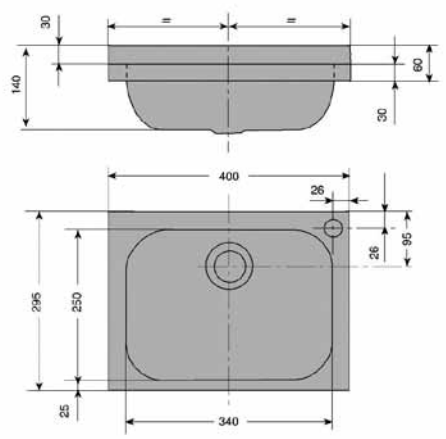

## Redondo

- Acero Inoxidable AISI 304 Pulido brillante.
- Se suministra con válvula de desagüe.
- No incluye grifo

**FRE.71** 100 €

**Lavamanos Redondo LV-RED**  
Medidas: Exterior 400 mm / Interior 350 mm

## Angular

- Acero Inoxidable AISI 304 Pulido brillante.
- Se suministra con la válvula y agujero para grifería.
- No incluye grifo

**FRE.72** 330 €

**Lavamanos Angular LV-ANG**  
Medidas: Exterior 360x360 mm / Interior 300x305 mm

## Rectangular

- Acero Inoxidable AISI 304 Pulido brillante.
- Se suministra con la válvula y agujero para grifería.
- No incluye grifo

**FRE.74** 100 €

**Lavamanos Rectangular LV-LR**  
Ancho/Profundo/Alto: 295x340x140 mm