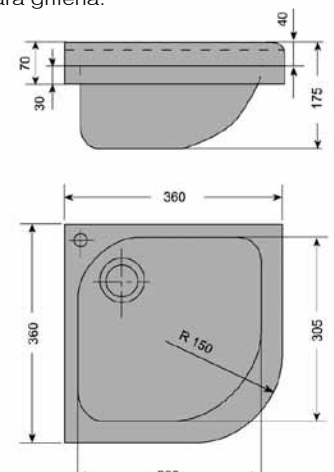

Lavamanos

(Bajo pedido)

Redondo

- Acero Inoxidable AISI 304 Pulido brillante.
- Se suministra con válvula de desagüe.
- No incluye grifo

FRE.71 100 €

Lavamanos Redondo LV-RED
Medidas: Exterior 400 mm / Interior 350 mm

Angular

- Acero Inoxidable AISI 304 Pulido brillante.
- Se suministra con la válvula y agujero para grifería.
- No incluye grifo

FRE.72 330 €

Lavamanos Angular LV-ANG
Medidas: Exterior 360x360 mm / Interior 300x305 mm

Rectangular

- Acero Inoxidable AISI 304 Pulido brillante.
- Se suministra con la válvula y agujero para grifería.
- No incluye grifo

FRE.74 100 €

Lavamanos Rectangular LV-LR
Ancho/Profundo/Alto: 295x340x140 mm