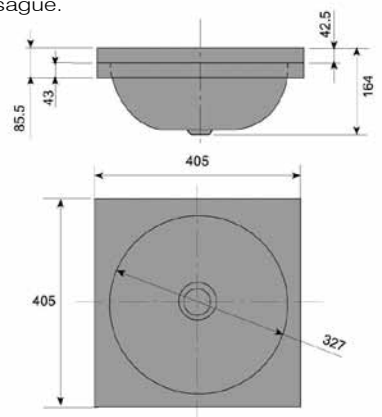

## Redondo

- Acero Inoxidable AISI 304 Pulido brillante.
- Se suministra con válvula de desagüe.
- No incluye grifo

**FRE.71** 100 €

**Lavamanos Redondo LV-RED**  
Medidas: Exterior 400 mm / Interior 350 mm

## Angular

- Acero Inoxidable AISI 304 Pulido brillante.
- Se suministra con la válvula y agujero para grifería.
- No incluye grifo

**FRE.72** 330 €

**Lavamanos Angular LV-ANG**  
Medidas: Exterior 360x360 mm / Interior 300x305 mm

## Rectangular

- Acero Inoxidable AISI 304 Pulido brillante.
- Se suministra con la válvula y agujero para grifería.
- No incluye grifo

**FRE.74** 100 €

**Lavamanos Rectangular LV-LR**  
Ancho/Profundo/Alto: 295x340x140 mm