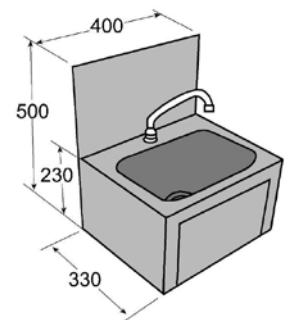

FRE.70 **490 €**

Lavamanos completo de pie LV-P

Ancho/Profundo/Alto: 400x400x850 mm

De pared

- Acero Inoxidable AISI 304 Cr-Ni
- Incluye cuello cisne / pulsador / desagüe
- Fijación a la pared mediante tacos/tornillos.
- Accionamiento con la rodilla temporizado.
- Cuello de cisne giratorio
- Agua fría.
- Admite escuadra mezcladora para 2 aguas (no incluida en precio)

FRE.73 **330 €**

Lavamanos Completo Rodilla Pared LV-R_P

Ancho/Profundo/Alto: 400x330x230 mm

Lavamanos

(Bajo pedido)

Redondo

- Acero Inoxidable AISI 304 Pulido brillante.
- Se suministra con válvula de desagüe.
- No incluye grifo

FRE.71 100 €

Lavamanos Redondo LV-RED
Medidas: Exterior 400 mm / Interior 350 mm

Angular

- Acero Inoxidable AISI 304 Pulido brillante.
- Se suministra con la válvula y agujero para grifería.
- No incluye grifo

FRE.72 330 €

Lavamanos Angular LV-ANG
Medidas: Exterior 360x360 mm / Interior 300x305 mm

Rectangular

- Acero Inoxidable AISI 304 Pulido brillante.
- Se suministra con la válvula y agujero para grifería.
- No incluye grifo