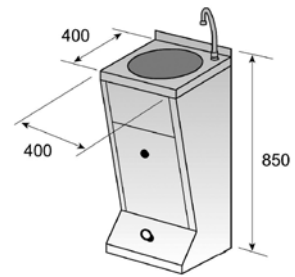

Lavamanos

(Bajo pedido)

Pie

Acero Inoxidable AISI 304 Cr-Ni
Tapa registrable para un mejor acceso.

Completamente equipado

- Caño cuello de cisne giratorio.
- Pulsador de pie.
- Escuadra mezcladora para regular el caudal de agua fría o caliente.
- Desagüe
- Latiguillo unión pedal a cuello cisne.
- Opcional: Grifo electrónico (ver familia grifería industrial)

FRE.70 **490 €**

Lavamanos completo de pie LV-P

Ancho/Profundo/Alto: 400x400x850 mm

De pared

- Acero Inoxidable AISI 304 Cr-Ni
- Incluye cuello cisne / pulsador / desagüe
- Fijación a la pared mediante tacos/tornillos.
- Accionamiento con la rodilla temporizado.
- Cuello de cisne giratorio
- Agua fría.
- Admite escuadra mezcladora para 2 aguas (no incluida en precio)

FRE.73 **330 €**

Lavamanos Completo Rodilla Pared LV-R_P

Ancho/Profundo/Alto: 400x330x230 mm

Lavamanos

(Bajo pedido)

Redondo

- Acero Inoxidable AISI 304 Pulido brillante.
- Se suministra con válvula de desagüe.
- No incluye grifo

FRE.72 330 €

Lavamanos Angular LV-ANG
Medidas: Exterior 360x360 mm / Interior 300x305 mm

Rectangular

- Acero Inoxidable AISI 304 Pulido brillante.
- Se suministra con la válvula y agujero para grifería.
- No incluye grifo