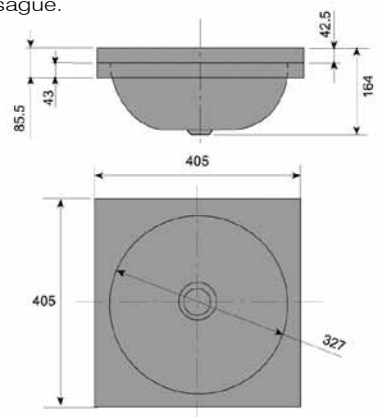

FRE.73 **330 €**

Lavamanos Completo Rodilla Pared LV-R_P

Ancho/Profundo/Alto: 400x330x230 mm

Lavamanos

(Bajo pedido)

Redondo

- Acero Inoxidable AISI 304 Pulido brillante.
- Se suministra con válvula de desagüe.
- No incluye grifo

FRE.71 100 €

Lavamanos Redondo LV-RED
Medidas: Exterior 400 mm / Interior 350 mm

Angular

- Acero Inoxidable AISI 304 Pulido brillante.
- Se suministra con la válvula y agujero para grifería.
- No incluye grifo

FRE.72 330 €

Lavamanos Angular LV-ANG
Medidas: Exterior 360x360 mm / Interior 300x305 mm

Rectangular

- Acero Inoxidable AISI 304 Pulido brillante.
- Se suministra con la válvula y agujero para grifería.
- No incluye grifo

FRE.74 100 €

Lavamanos Rectangular LV-LR
Ancho/Profundo/Alto: 295x340x140 mm