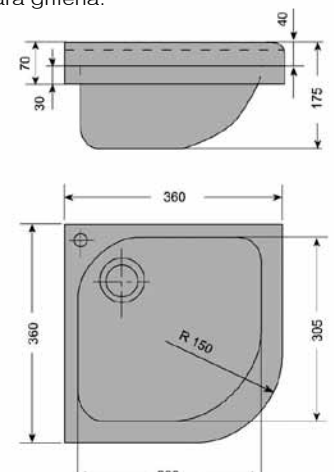

FRE.70 **490 €**

Lavamanos completo de pie LV-P

Ancho/Profundo/Alto: 400x400x850 mm

De pared

- Acero Inoxidable AISI 304 Cr-Ni
- Incluye cuello cisne / pulsador / desagüe
- Fijación a la pared mediante tacos/tornillos.
- Accionamiento con la rodilla temporizado.
- Cuello de cisne giratorio
- Agua fría.
- Admite escuadra mezcladora para 2 aguas (no incluida en precio)

FRE.73 **330 €**

Lavamanos Completo Rodilla Pared LV-R_P

Ancho/Profundo/Alto: 400x330x230 mm

Lavamanos

(Bajo pedido)

Redondo

- Acero Inoxidable AISI 304 Pulido brillante.
- Se suministra con válvula de desagüe.
- No incluye grifo

FRE.71 100 €

Lavamanos Redondo LV-RED
Medidas: Exterior 400 mm / Interior 350 mm

Angular

- Acero Inoxidable AISI 304 Pulido brillante.
- Se suministra con la válvula y agujero para grifería.
- No incluye grifo

FRE.72 330 €

Lavamanos Angular LV-ANG
Medidas: Exterior 360x360 mm / Interior 300x305 mm

Rectangular

- Acero Inoxidable AISI 304 Pulido brillante.
- Se suministra con la válvula y agujero para grifería.
- No incluye grifo