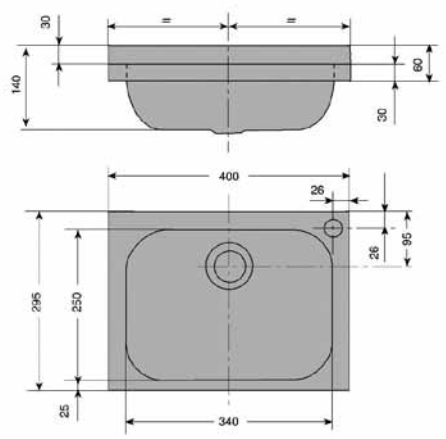

FRE.73 **330 €**

Lavamanos Completo Rodilla Pared LV-R_P

Ancho/Profundo/Alto: 400x330x230 mm

Lavamanos

(Bajo pedido)

Redondo

- Acero Inoxidable AISI 304 Pulido brillante.
- Se suministra con válvula de desagüe.
- No incluye grifo

FRE.71 100 €

Lavamanos Redondo LV-RED
Medidas: Exterior 400 mm / Interior 350 mm

Angular

- Acero Inoxidable AISI 304 Pulido brillante.
- Se suministra con la válvula y agujero para grifería.
- No incluye grifo

FRE.72 330 €

Lavamanos Angular LV-ANG
Medidas: Exterior 360x360 mm / Interior 300x305 mm

Rectangular

- Acero Inoxidable AISI 304 Pulido brillante.
- Se suministra con la válvula y agujero para grifería.
- No incluye grifo

FRE.74 100 €

Lavamanos Rectangular LV-LR
Ancho/Profundo/Alto: 295x340x140 mm