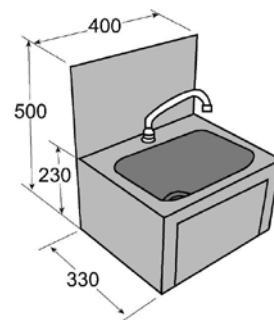

FRE.70 **490 €**

Lavamanos completo de pie LV-P

Ancho/Profundo/Alto: 400x400x850 mm

De pared

- Acero Inoxidable AISI 304 Cr-Ni
- Incluye cuello cisne / pulsador / desagüe
- Fijación a la pared mediante tacos/tornillos.
- Accionamiento con la rodilla temporizado.
- Cuello de cisne giratorio
- Agua fría.
- Admite escuadra mezcladora para 2 aguas (no incluida en precio)

FRE.73 **330 €**

Lavamanos Completo Rodilla Pared LV-R_P

Ancho/Profundo/Alto: 400x330x230 mm

Lavamanos

(Bajo pedido)

Redondo

- Acero Inoxidable AISI 304 Pulido brillante.
- Se suministra con válvula de desagüe.
- No incluye grifo

FRE.71 100 €

Lavamanos Redondo LV-RED

Medidas: Exterior 400 mm / Interior 350 mm

Angular

- Acero Inoxidable AISI 304 Pulido brillante.
- Se suministra con la válvula y agujero para grifería.
- No incluye grifo

FRE.72 330 €

Lavamanos Angular LV-ANG

Medidas: Exterior 360x360 mm / Interior 300x305 mm

Rectangular

- Acero Inoxidable AISI 304 Pulido brillante.
- Se suministra con la válvula y agujero para grifería.
- No incluye grifo