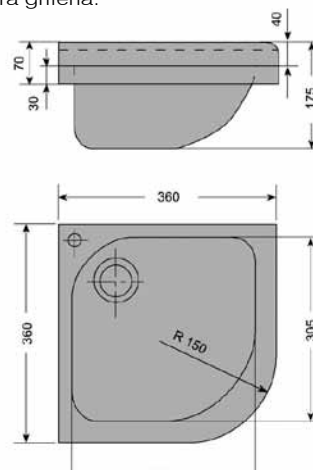

FRE.73 **330 €**

Lavamanos Completo Rodilla Pared LV-R_P

Ancho/Profundo/Alto: 400x330x230 mm

Lavamanos

(Bajo pedido)

Redondo

- Acero Inoxidable AISI 304 Pulido brillante.
- Se suministra con válvula de desagüe.
- No incluye grifo

FRE.71 100 €

Lavamanos Redondo LV-RED

Medidas: Exterior 400 mm / Interior 350 mm

Angular

- Acero Inoxidable AISI 304 Pulido brillante.
- Se suministra con la válvula y agujero para grifería.
- No incluye grifo

FRE.72 330 €

Lavamanos Angular LV-ANG

Medidas: Exterior 360x360 mm / Interior 300x305 mm

Rectangular

- Acero Inoxidable AISI 304 Pulido brillante.
- Se suministra con la válvula y agujero para grifería.
- No incluye grifo

FRE.74 100 €

Lavamanos Rectangular LV-LR

Ancho/Profundo/Alto: 295x340x140 mm