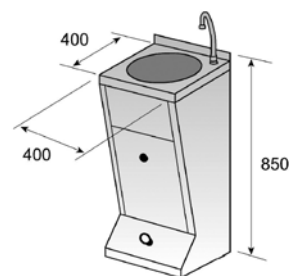

Lavamanos

(Bajo pedido)

Pie

Acero Inoxidable AISI 304 Cr-Ni
Tapa registrable para un mejor acceso.

Completamente equipado

- Caño cuello de cisne giratorio.
- Pulsador de pie.
- Escuadra mezcladora para regular el caudal de agua fría o caliente.
- Desagüe
- Latiguillo unión pedal a cuello cisne.
- Opcional: Grifo electrónico (ver familia grifería industrial)

FRE.70 **490 €**

Lavamanos completo de pie LV-P

Ancho/Profundo/Alto: 400x400x850 mm

De pared

- Acero Inoxidable AISI 304 Cr-Ni
- Incluye cuello cisne / pulsador / desagüe
- Fijación a la pared mediante tacos/tornillos.
- Accionamiento con la rodilla temporizado.
- Cuello de cisne giratorio
- Agua fría.
- Admite escuadra mezcladora para 2 aguas (no incluida en precio)

FRE.71 100 €

Lavamanos Redondo LV-RED

Medidas: Exterior 400 mm / Interior 350 mm

Angular

- Acero Inoxidable AISI 304 Pulido brillante.
- Se suministra con la válvula y agujero para grifería.
- No incluye grifo

FRE.72 330 €

Lavamanos Angular LV-ANG

Medidas: Exterior 360x360 mm / Interior 300x305 mm

Rectangular

- Acero Inoxidable AISI 304 Pulido brillante.
- Se suministra con la válvula y agujero para grifería.
- No incluye grifo