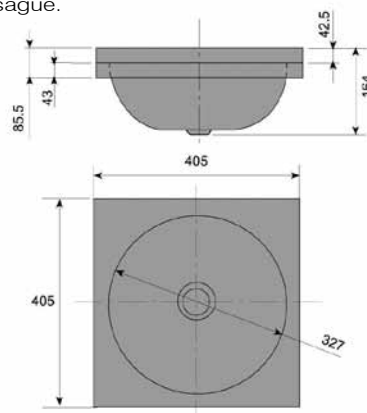

FRE.73 **330 €**

Lavamanos Completo Rodilla Pared LV-R_P

Ancho/Profundo/Alto: 400x330x230 mm

Lavamanos

(Bajo pedido)

Redondo

- Acero Inoxidable AISI 304 Pulido brillante.
- Se suministra con válvula de desagüe.
- No incluye grifo

FRE.71 100 €

Lavamanos Redondo LV-RED

Medidas: Exterior 400 mm / Interior 350 mm

Angular

- Acero Inoxidable AISI 304 Pulido brillante.
- Se suministra con la válvula y agujero para grifería.
- No incluye grifo

FRE.72 330 €

Lavamanos Angular LV-ANG

Medidas: Exterior 360x360 mm / Interior 300x305 mm

Rectangular

- Acero Inoxidable AISI 304 Pulido brillante.
- Se suministra con la válvula y agujero para grifería.
- No incluye grifo

FRE.74 100 €

Lavamanos Rectangular LV-LR

Ancho/Profundo/Alto: 295x340x140 mm