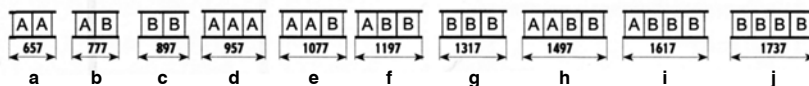

Modelo DURALINOX

Parrilla completa (balda+larguero+4 soportes)

LARGO	FONDO 360 mm		FONDO 460 mm		FONDO 560 mm	
	Código	Precio	Código	Precio	Código	Precio
657	ES.840	69,46 €	ES.850	79,99 €	ES.860	90,51 €
777	ES.841	79,47 €	ES.851	92,14 €	ES.861	104,72 €
897	ES.842	89,46 €	ES.852	104,29 €	ES.862	118,93 €
957	ES.843	97,88 €	ES.853	113,67 €	ES.863	126,87 €
1077	ES.844	107,73 €	ES.854	125,67 €	ES.864	143,52 €
1197	ES.845	117,78 €	ES.855	137,87 €	ES.865	157,78 €
1317	ES.846	127,59 €	ES.856	149,83 €	ES.866	171,80 €
1497	ES.847	145,38 €	ES.857	170,74 €	ES.867	195,90 €
1617	ES.848	164,24 €	ES.858	191,74 €	ES.868	218,96 €
1737	ES.849	174,86 €	ES.859	204,52 €	ES.869	233,79 €

Cálculo

BALDA DE POLIETILENO

BALDA DE DURALINOX

POSICIÓN ACONSEJADA PARA LAS PARRILLAS

10 Módulos estándar

Como calcular la composición de las estanterías

Códigos y precios en las páginas referentes a la composición según longitud