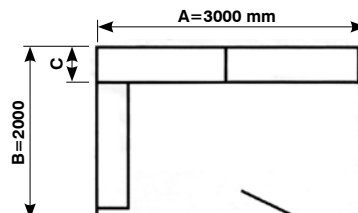

Estanterías

Aluminio y polietileno

Modelo POLIETILENO

Parrilla completa (balda+larguero+4 soportes)

LARGO	FONDO 360 mm		FONDO 460 mm		FONDO 560 mm	
	Código	Precio	Código	Precio	Código	Precio
657	ES.809	37,50 €	ES.819	39,66 €	ES.829	43,30 €
777	ES.810	41,19 €	ES.820	44,25 €	ES.830	48,22 €
897	ES.811	44,68 €	ES.821	48,80 €	ES.831	53,10 €
957	ES.812	49,94 €	ES.822	53,20 €	ES.832	58,60 €
1077	ES.813	53,49 €	ES.823	57,60 €	ES.833	63,39 €
1197	ES.814	57,22 €	ES.824	62,24 €	ES.834	68,36 €
1317	ES.815	60,70 €	ES.825	66,59 €	ES.835	73,05 €
1497	ES.816	68,84 €	ES.826	74,92 €	ES.836	82,86 €
1617	ES.817	81,68 €	ES.827	88,36 €	ES.837	96,64 €
1737	ES.818	85,73 €	ES.828	93,62 €	ES.838	102,19 €

Modelo DURALINOX

Parrilla completa (balda+larguero+4 soportes)

LARGO	FONDO 360 mm		FONDO 460 mm		FONDO 560 mm	
	Código	Precio	Código	Precio	Código	Precio
657	ES.840	69,46 €	ES.850	79,99 €	ES.860	90,51 €
777	ES.841	79,47 €	ES.851	92,14 €	ES.861	104,72 €
897	ES.842	89,46 €	ES.852	104,29 €	ES.862	118,93 €
957	ES.843	97,88 €	ES.853	113,67 €	ES.863	126,87 €
1077	ES.844	107,73 €	ES.854	125,67 €	ES.864	143,52 €
1197	ES.845	117,78 €	ES.855	137,87 €	ES.865	157,78 €
1317	ES.846	127,59 €	ES.856	149,83 €	ES.866	171,80 €
1497	ES.847	145,38 €	ES.857	170,74 €	ES.867	195,90 €
1617	ES.848	164,24 €	ES.858	191,74 €	ES.868	218,96 €
1737	ES.849	174,86 €	ES.859	204,52 €	ES.869	233,79 €

Cálculo

Como calcular la composición de las estanterías

Códigos y precios en las páginas referentes a la composición según longitud

Tramos lineales

Determinar:

- La altura de la escalerilla
- La versión: Polietileno o Duralinox
- La cantidad de parrillas
- La profundidad de las mismas

Tramos en ángulo o en "U"

Determinar: