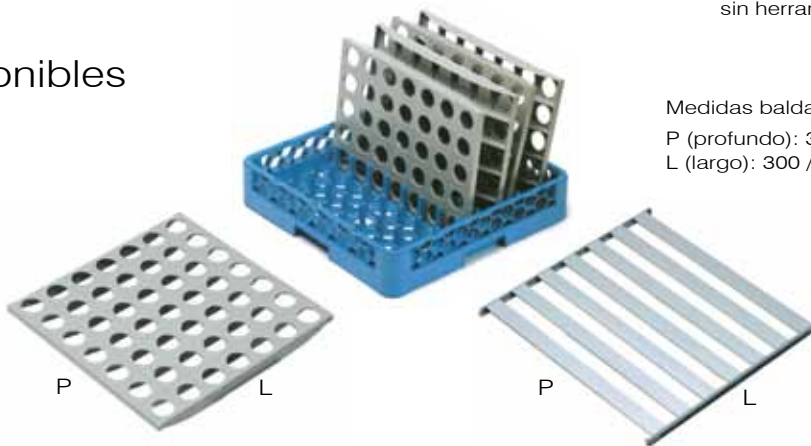

Los niveles se ajustan fácilmente gracias a los pretaladros dispuestos cada 150 mm para optimizar los volúmenes de almacenaje.

En versión móvil las estanterías están equipadas con ruedas montadas en fábrica.

Las estanterías con fondo de 360 y 560 admiten bandejas Gastronorm: GN 1/1 - GN 2/3 - GN 1/2 - GN 1/3

DIMENSIONES

A	657 - 777 - 897 - 957 - 1077 - 1197 - 1317 - 1497 - 1617 - 1737
B	360 - 460 - 560
C	1675 - 2100/200 (Solo bancadas)

Fácil y rápido de montar sin herramientas

Baldas disponibles

(Aptas para lavavajillas)

Polietileno:

Material plástico sin porosidad para que no pueda penetrar ningún tipo de gérmenes. No es contaminante y es reciclable. Soportan hasta 120 kg por metro lineal.

Medidas baldas:

P (profundo): 330 / 430 / 530 mm
L (largo): 300 / 420 mm

Duralinox:

Aleación ligera análoga al aluminio, mucho menos corrosiva y más resistente que el acero. Además lleva un tratamiento anodizado de 20 micras. Soportan hasta 120 kg por metro lineal.