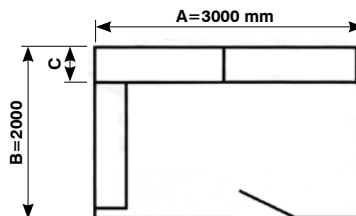

Estanterías

Aluminio y polietileno

Modelo POLIETILENO

Parrilla completa (balda+larguero+4 soportes)

LARGO	FONDO 360 mm		FONDO 460 mm		FONDO 560 mm	
	Código	Precio	Código	Precio	Código	Precio
657	ES.809	37,50 €	ES.819	39,66 €	ES.829	43,30 €
777	ES.810	41,19 €	ES.820	44,25 €	ES.830	48,22 €
897	ES.811	44,68 €	ES.821	48,80 €	ES.831	53,10 €
957	ES.812	49,94 €	ES.822	53,20 €	ES.832	58,60 €
1077	ES.813	53,49 €	ES.823	57,60 €	ES.833	63,39 €
1197	ES.814	57,22 €	ES.824	62,24 €	ES.834	68,36 €
1317	ES.815	60,70 €	ES.825	66,59 €	ES.835	73,05 €
1497	ES.816	68,84 €	ES.826	74,92 €	ES.836	82,86 €
1617	ES.817	81,68 €	ES.827	88,36 €	ES.837	96,64 €
1737	ES.818	85,73 €	ES.828	93,62 €	ES.838	102,19 €

Modelo DURALINOX

Parrilla completa (balda+larguero+4 soportes)

LARGO	FONDO 360 mm		FONDO 460 mm		FONDO 560 mm	
	Código	Precio	Código	Precio	Código	Precio
657	ES.840	69,46 €	ES.850	79,99 €	ES.860	90,51 €
777	ES.841	79,47 €	ES.851	92,14 €	ES.861	104,72 €
897	ES.842	89,46 €	ES.852	104,29 €	ES.862	118,93 €
957	ES.843	97,88 €	ES.853	113,67 €	ES.863	126,87 €
1077	ES.844	107,73 €	ES.854	125,67 €	ES.864	143,52 €
1197	ES.845	117,78 €	ES.855	137,87 €	ES.865	157,78 €
1317	ES.846	127,59 €	ES.856	149,83 €	ES.866	171,80 €
1497	ES.847	145,38 €	ES.857	170,74 €	ES.867	195,90 €
1617	ES.848	164,24 €	ES.858	191,74 €	ES.868	218,96 €
1737	ES.849	174,86 €	ES.859	204,52 €	ES.869	233,79 €

Cálculo

Como calcular la composición de las estanterías

Códigos y precios en las páginas referentes a la composición según longitud

Tramos lineales

Determinar:

- La altura de la escalerilla
- La versión: Polietileno o Duralinox
- La cantidad de parrillas
- La profundidad de las mismas

Tramos en ángulo o en "U"

Determinar: