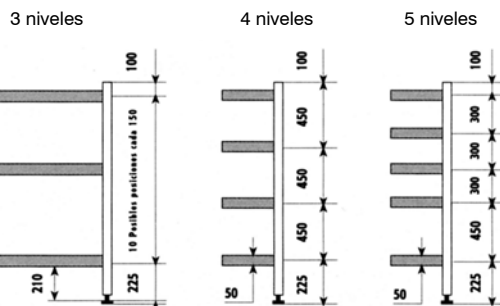

Cálculo

BALDA DE POLIETILENO

BALDA DE DURALINOX

POSICIÓN ACONSEJADA PARA LAS PARRILLAS

10 Módulos estándar

Como calcular la composición de las estanterías

Códigos y precios en las páginas referentes a la composición según longitud

Tramos lineales

Determinar:

- La altura de la escalerilla
- La versión: Polietileno o Duralinox
- La cantidad de parrillas
- La profundidad de las mismas

Tramos en ángulo o en "U"

Determinar:

- La altura de la escalerilla y número de las mismas
- La versión: Polietileno o Duralinox
- La cantidad de parrillas y de angulares
- La profundidad de las mismas

Ejemplos estantería en ángulo

Cota de la cámara: A= 3000 mm

B= 2000 mm

Para estantería con baldas Polietileno - 4 parrillas - fondo 460 mm - altura 2000 mm

1ª Estantería

- 1.- Buscar en página de estanterías completas la tabla de altura 2100 mm en Polietileno
- 2.- Buscar en esta tabla la medida más cercana a 3000 mm de largo (cota A). En este caso 2967 mm.
- 3.- Buscar en esta fila la columna de fondo 460 mm 4 niveles. Tendremos el código de la primera estantería