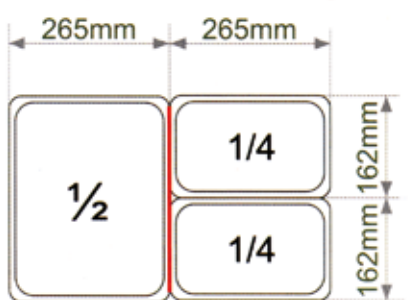

Cubetas Gastronorm

Combinaciones

Perfiles divisorios

Medidas de encaste

Modelo	"A"	"B"
2/1	630	510
1/1	510	305
2/3	333	305
1/2	305	245
1/3	305	155
1/4	245	142
1/6	156	142
1/9	156	88