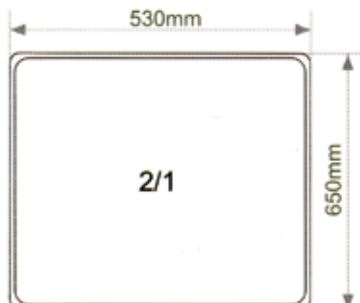

Cubetas Gastronorm

Combinaciones

Perfiles divisorios

Medidas de encaste

Modelo	"A"	"B"
2/1	630	510
1/1	510	305
2/3	333	305
1/2	305	245
1/3	305	155
1/4	245	142
1/6	156	142
1/9	156	88