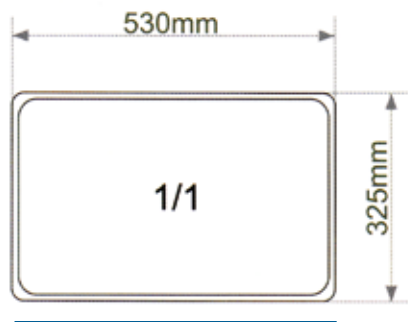

Cubetas Gastronorm

Combinaciones

Perfiles divisorios

Medidas de encaste

Modelo	"A"	"B"
2/1	630	510
1/1	510	305
2/3	333	305
1/2	305	245
1/3	305	155
1/4	245	142
1/6	156	142
1/9	156	88