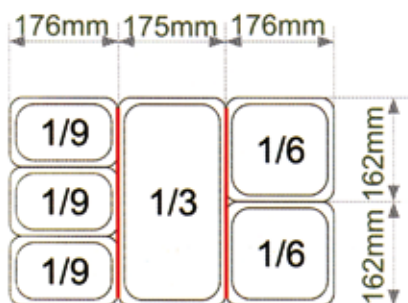

Cubetas Gastronorm

Combinaciones

Perfiles divisorios

Medidas de encaste

Modelo	"A"	"B"
2/1	630	510
1/1	510	305
2/3	333	305
1/2	305	245
1/3	305	155
1/4	245	142
1/6	156	142
1/9	156	88