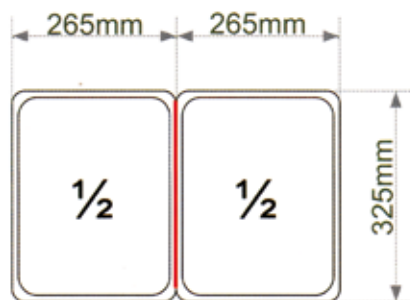

Cubetas Gastronorm

Combinaciones

Perfiles divisorios

Medidas de encaste

Modelo	"A"	"B"
2/1	630	510
1/1	510	305
2/3	333	305
1/2	305	245
1/3	305	155
1/4	245	142
1/6	156	142
1/9	156	88