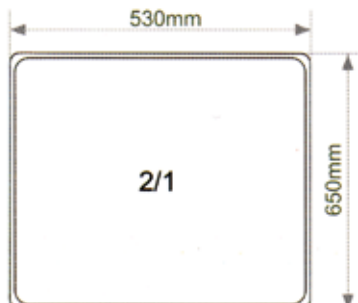

Cubetas Gastronorm

Combinaciones

Perfiles divisorios

Medidas de encaste

Modelo	"A"	"B"
2/1	630	510
1/1	510	305
2/3	333	305
1/2	305	245
1/3	305	155
1/4	245	142
1/6	156	142
1/9	156	88