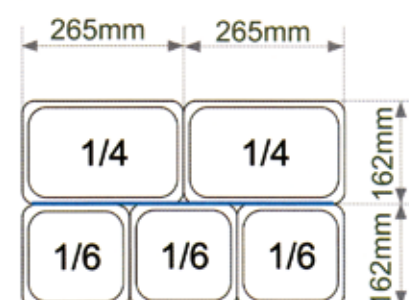

Cubetas Gastronorm

Combinaciones

Perfiles divisorios

Medidas de encaste

Modelo	"A"	"B"
2/1	630	510
1/1	510	305
2/3	333	305
1/2	305	245
1/3	305	155
1/4	245	142
1/6	156	142
1/9	156	88