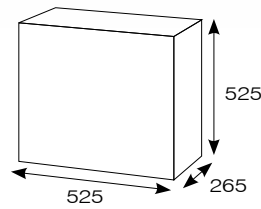

Termos de leche

6+6l

TIN.6 1.190 €

Potencia: 1500 W + 1500 W

Capacidad: 6 l + 6 l

Peso: 20 kg

Termo 20 l
consultar
(bajo pedido)