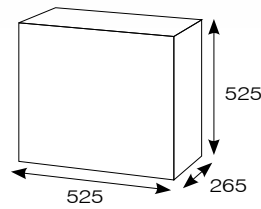

# Termos de leche

6+6l

**TIN.6** 1.190 €

Potencia: 1500 W + 1500 W

Capacidad: 6 l + 6 l

Peso: 20 kg

Termo 20 l  
consultar  
(bajo pedido)