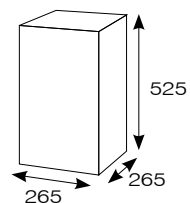

TIN.5 650 €

Potencia: 1500 W

Capacidad: 6 l

Peso: 10 kg

Totalmente construido en acero inoxidable.

Regulación automática de temperatura de 0 a 90 °C

Depósito desmontable mediante rosca. Facilidad de limpieza.