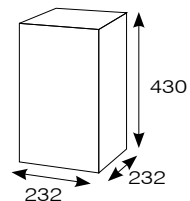

6l

TIN.5 650 €

Potencia: 1500 W

Capacidad: 6 l

Peso: 10 kg