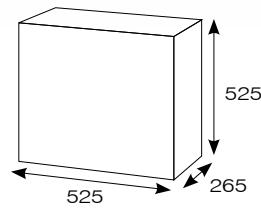

Grifo regulable de 2 posiciones.

Termos de leche

6+6l

TIN.6 1.190 €

Potencia: 1500 W + 1500 W

Capacidad: 6 l + 6 l

Peso: 20 kg

Termo 20 l
consultar
(bajo pedido)