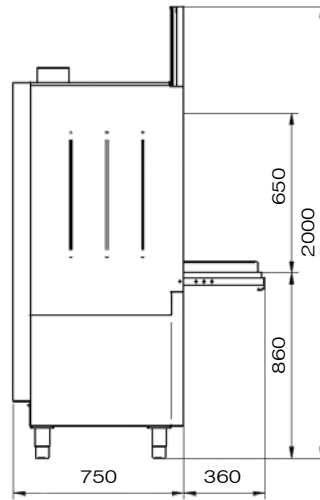

Lavaobjetos

Serie ALP Electrónicos (Bajo pedido)

Ideales para panaderías, supermercados y carnicerías.

(Ver pág.13)

ATA.10 8.300 €

Lava objetos de doble calderín que garantiza que la temperatura media de enjuague se mantenga siempre por encima de los 80 °C temperatura más eficaz contra las bacterias.

Brazos de lavado en acero inox para una larga durabilidad y mejores resultados.