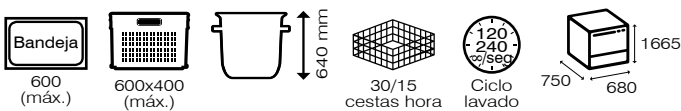

Brazos de lavado en acero inox para una larga durabilidad y mejores resultados.

	<b>ATA.10</b>
Voltaje	230 V / 230-400 V
Potencia total	9 kW
Resistencia calderín	6000 W
Resistencia cuba	4500 W
Bomba lavado	1600 W
Capacidad cuba	36 l
Capacidad calderín	12,5 l
Consumo agua/ciclo	5 l
Brazo de lavado	Inferior y superior
Brazo de aclarado	
Cestos en dotación	1 (inox) / 1 (cazos)
Peso Neto	142 kg