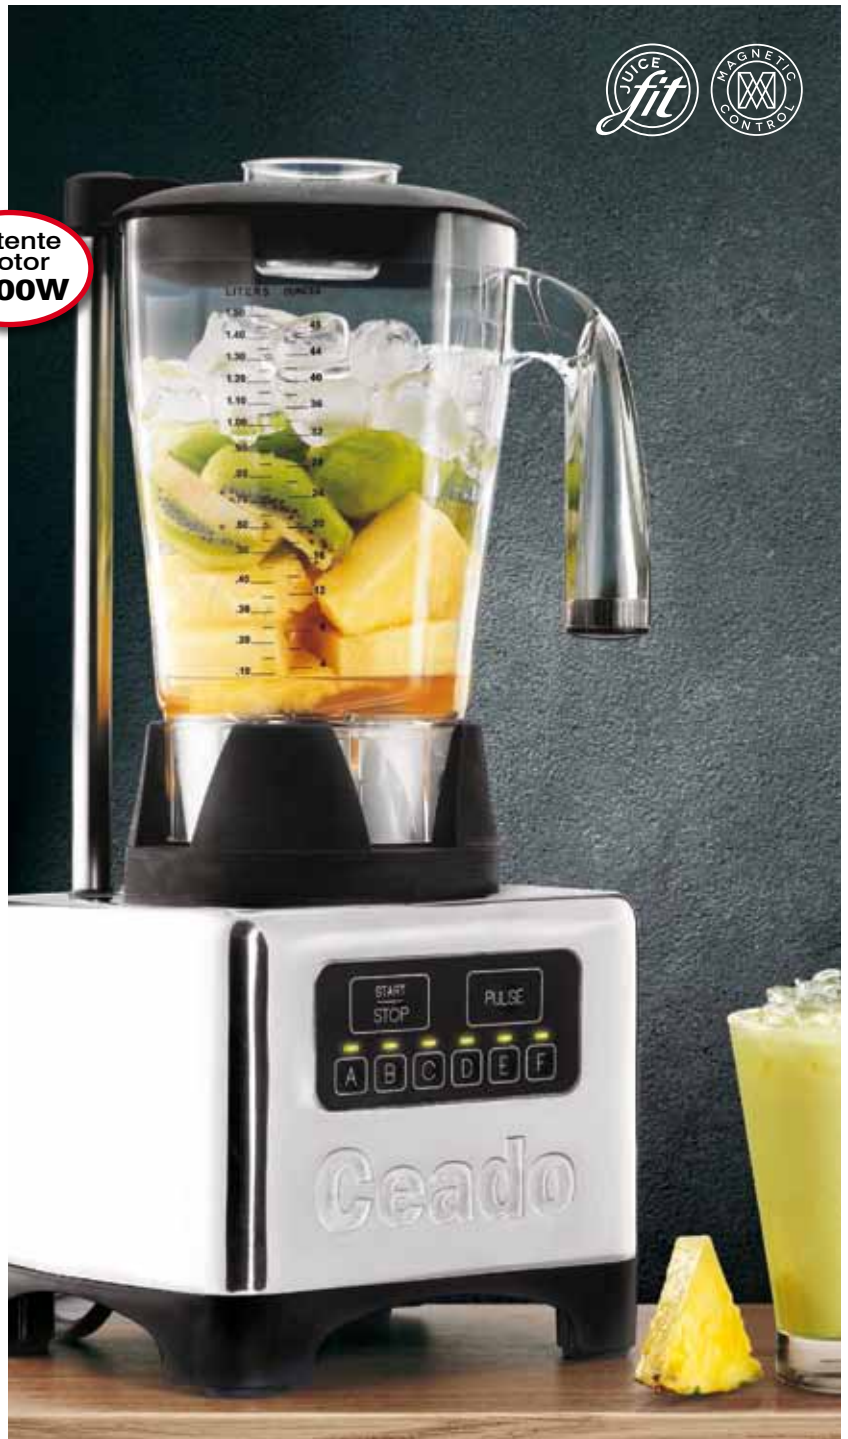

Interruptores de palanca revestidos. 2 velocidades, más impulso. (BTC.6)

6 ciclos preconfigurados. (BTC.10)