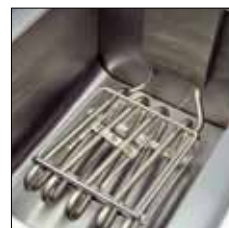

# Freidoras eléctricas

Gama económica

4/6/7/9/13 litros

1<sup>er</sup>  
PRECIO

Freidoras profesionales. Precio altamente competitivo.

FRIN.20 (7 l)

Grifo de vaciado  
7/9/13 l

Termostato trabajo:  
EGO 190 °C.  
Termostato seguridad:  
210 °C.

Rearme del  
termostato desde  
el exterior. Cable  
enchufe:  
1,5 mm (4/6 l) 2,5 mm  
(7/9/13 l)

Posición elevada de  
la cesta desde el  
frontal del cabezal.

Resistencia protegida.  
Carrocería y cuba en  
acero inox.