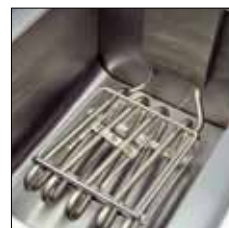

Freidoras eléctricas

Gama económica

4/6/7/9/13 litros

1^{er}
PRECIO

Freidoras profesionales. Precio altamente competitivo.

FRIN.20 (7 l)

Grifo de vaciado
7/9/13 l

Termostato trabajo:
EGO 190 °C.
Termostato seguridad:
210 °C.

Rearme del
termostato desde
el exterior. Cable
enchufe:
1,5 mm (4/6 l) 2,5 mm
(7/9/13 l)

Posición elevada de
la cesta desde el
frontal del cabezal.

Resistencia protegida.
Carrocería y cuba en
acero inox.

Filtro en cuba.

Sin grifo de vaciado

FRIN16
FRIN18

FRIN17
FRIN19

	Capacidad cuba GN	Potencia	Voltaje	Ancho/Profundo/Alto	
FRIN16	4 l	2 kW	230 V / 1N / 50-60 Hz	190x440x270 mm	220 €
FRIN17	4 l + 4 l	2 + 2 kW		380x440x270 mm	430 €
FRIN18	6 l	3 kW		290x440x285 mm	250 €
FRIN19	6 l + 6 l	3 + 3 kW		590x440x285 mm	480 €

Cestas incluidas · Cuba con fondo inclinado

Posición estable de la resistencia fuera de la cuba para una fácil limpieza. Cabezal-resistencia extraíble fácilmente **sin herramientas**.

Cestas freidora	Capacidad	Ancho/Profundo/Alto	
FRI510	4 l	120x210x100 mm	36 €
FRI511	6 l	190x210x100 mm	39,77 €
FRI512	7 l	200x210x100 mm	42 €
FRI513	9 l	200x210x120 mm	45,60 €
FRI514	13 l	220x240x120 mm	50,40 €